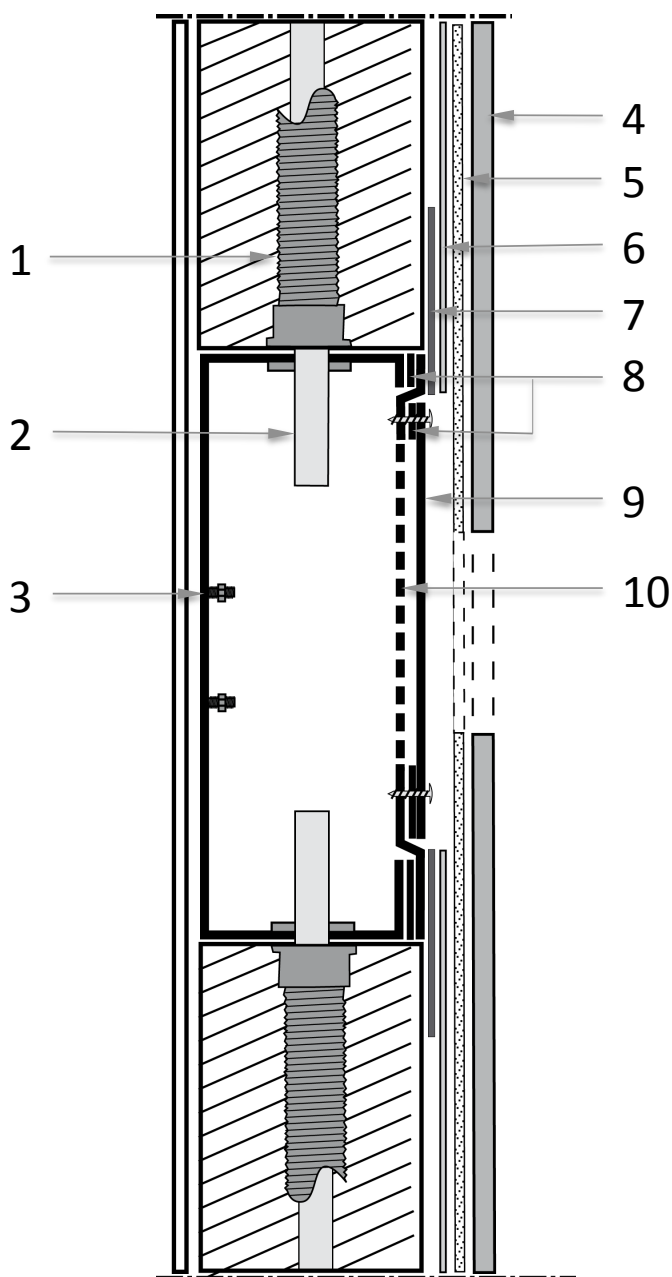

- | | |
|----------------------|---------------------------------------|
| 1. Skyddsfodral | 5. Plastproppar |
| 2. Servicelucka | 6. Monterings lator |
| 3. Skuvfäst platta | 7. Fästbultar till inbyggnadsblandare |
| 4. Dräneringsstycken | 8. Coverplate för läckageindikator |

Läckageindikering ska installeras utan för dusch zon.

- | | |
|--|-------------------------|
| 1. Skyddsror | 6. Isolering mot vatten |
| 2. Vattenledning | 7. Tätband |
| 3. Fästbult till
inbyggnadsblandare | 8. Tätning |
| 4. Väggbeklädnad | 9. Servicelucka |
| 5. Bruk | 10. Skruvfäst platta |

Montering när
vattenledningar leds i
boxen underifrån

Montering när
vattenledningar leds i
boxen ovanifrån

1. Varm vatten
2. Kall vatten
3. Läckageindikering via ett skyddsror