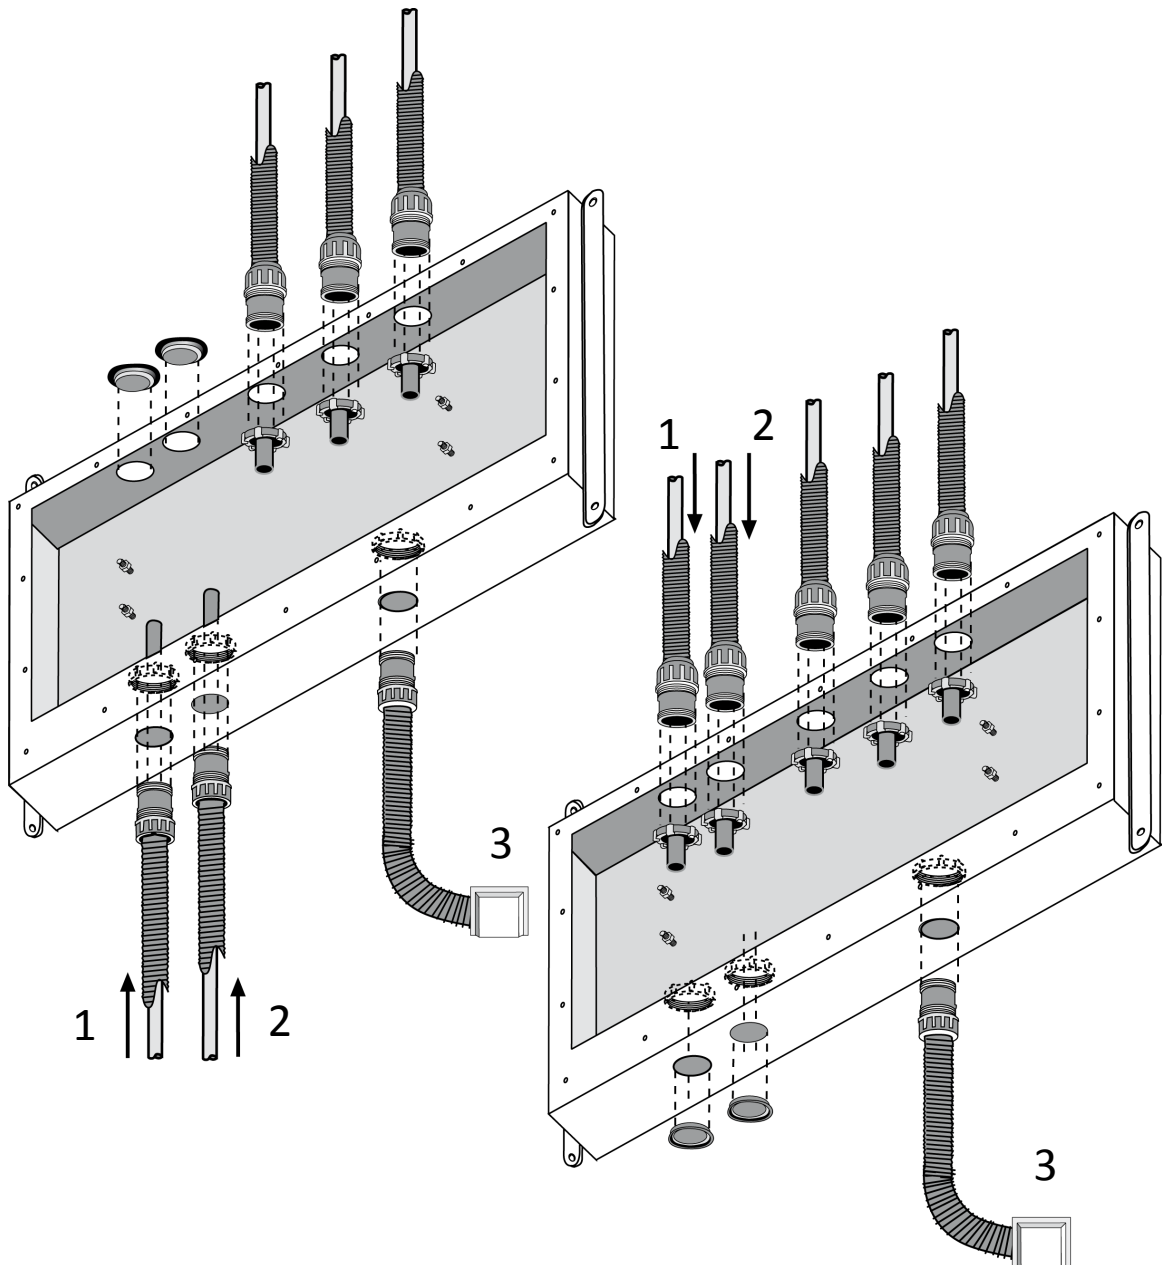

- | | |
|----------------------|---------------------------------------|
| 1. Skyddsfodral | 5. Plastproppar |
| 2. Servicelucka | 6. Monterings lator |
| 3. Skuvfäst platta | 7. Fästbultar till inbyggnadsblandare |
| 4. Dräneringsstycken | 8. Coverplate för läckageindikator |

Läckageindikering ska installeras utan för dusch zon.

- | | |
|--|-------------------------|
| 1. Skyddsror | 6. Isolering mot vatten |
| 2. Vattenledning | 7. Tätband |
| 3. Fästbult till
inbyggnadsblandare | 8. Tätning |
| 4. Väggbeklädnad | 9. Servicelucka |
| 5. Bruk | 10. Skruvfäst platta |

Montering när
vattenledningar leds i
boxen underifrån

Montering när
vattenledningar leds i
boxen ovanifrån

1. Varm vatten
2. Kall vatten
3. Läckageindikering via ett skyddsror