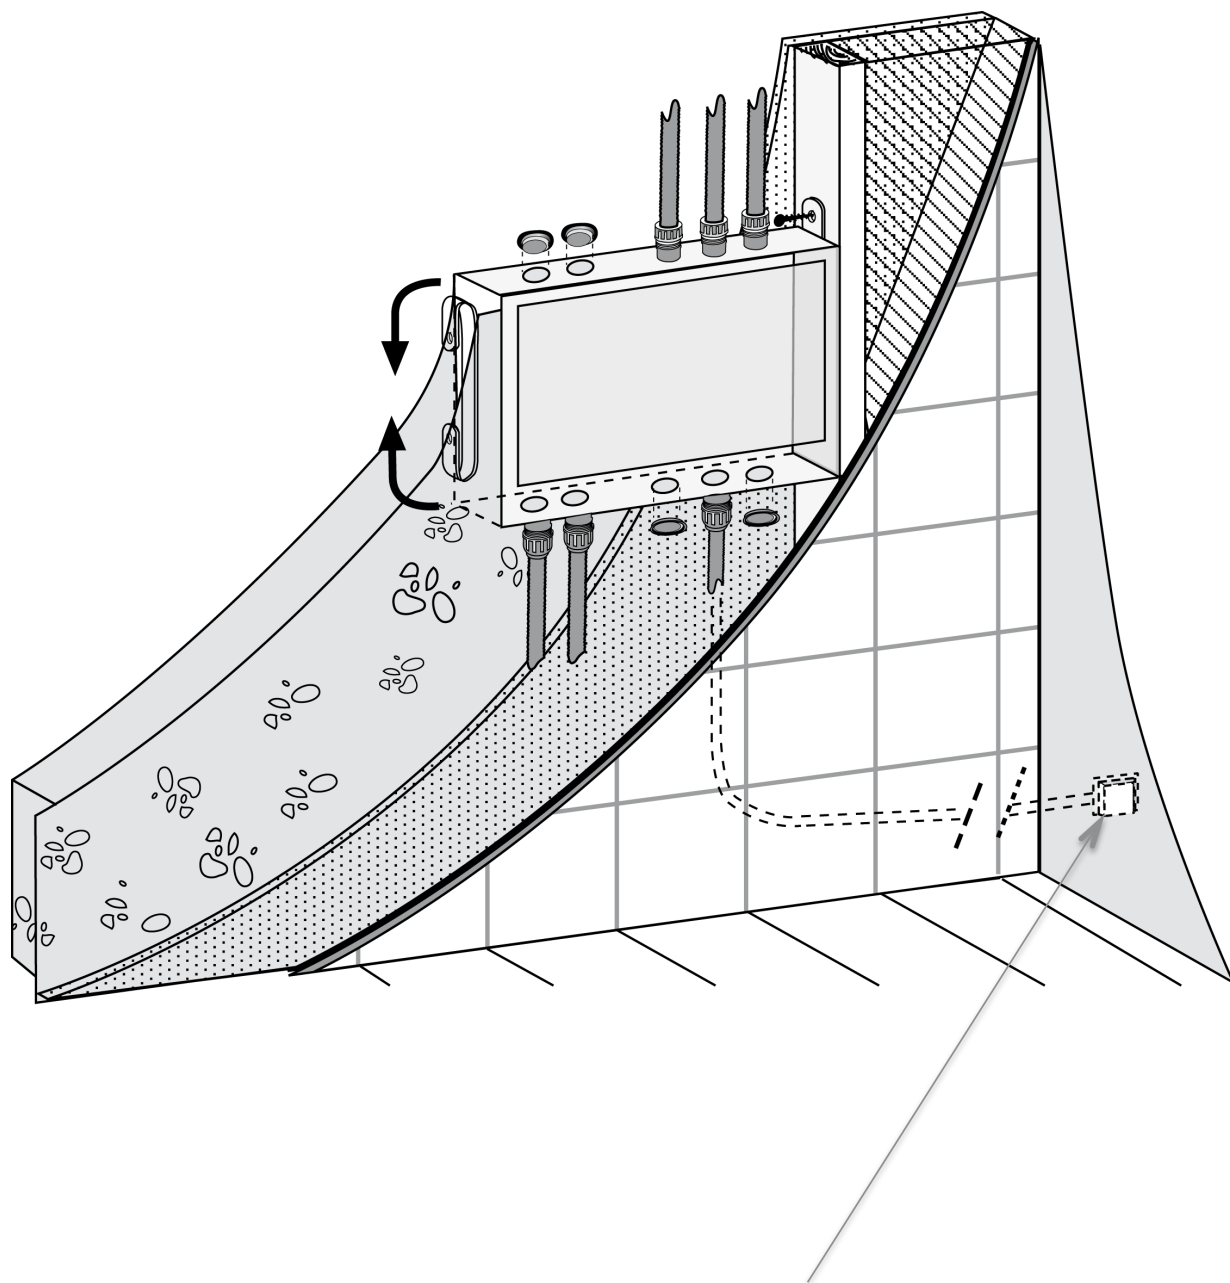

- | | |
|----------------------|---------------------------------------|
| 1. Skyddsfodral | 5. Plastproppar |
| 2. Servicelucka | 6. Monterings lator |
| 3. Skuvfäst platta | 7. Fästbultar till inbyggnadsblandare |
| 4. Dräneringsstycken | 8. Coverplate för läckageindikator |

Läckageindikering ska installeras utan för dusch zon.

- | | |
|--|-------------------------|
| 1. Skyddsror | 6. Isolering mot vatten |
| 2. Vattenledning | 7. Tätband |
| 3. Fästbult till
inbyggnadsblandare | 8. Tätning |
| 4. Väggbeklädnad | 9. Servicelucka |
| 5. Bruk | 10. Skruvfäst platta |

Montering när
vattenledningar leds i
boxen underifrån

Montering när
vattenledningar leds i
boxen ovanifrån

1. Varm vatten
2. Kall vatten
3. Läckageindikering via ett skyddsror