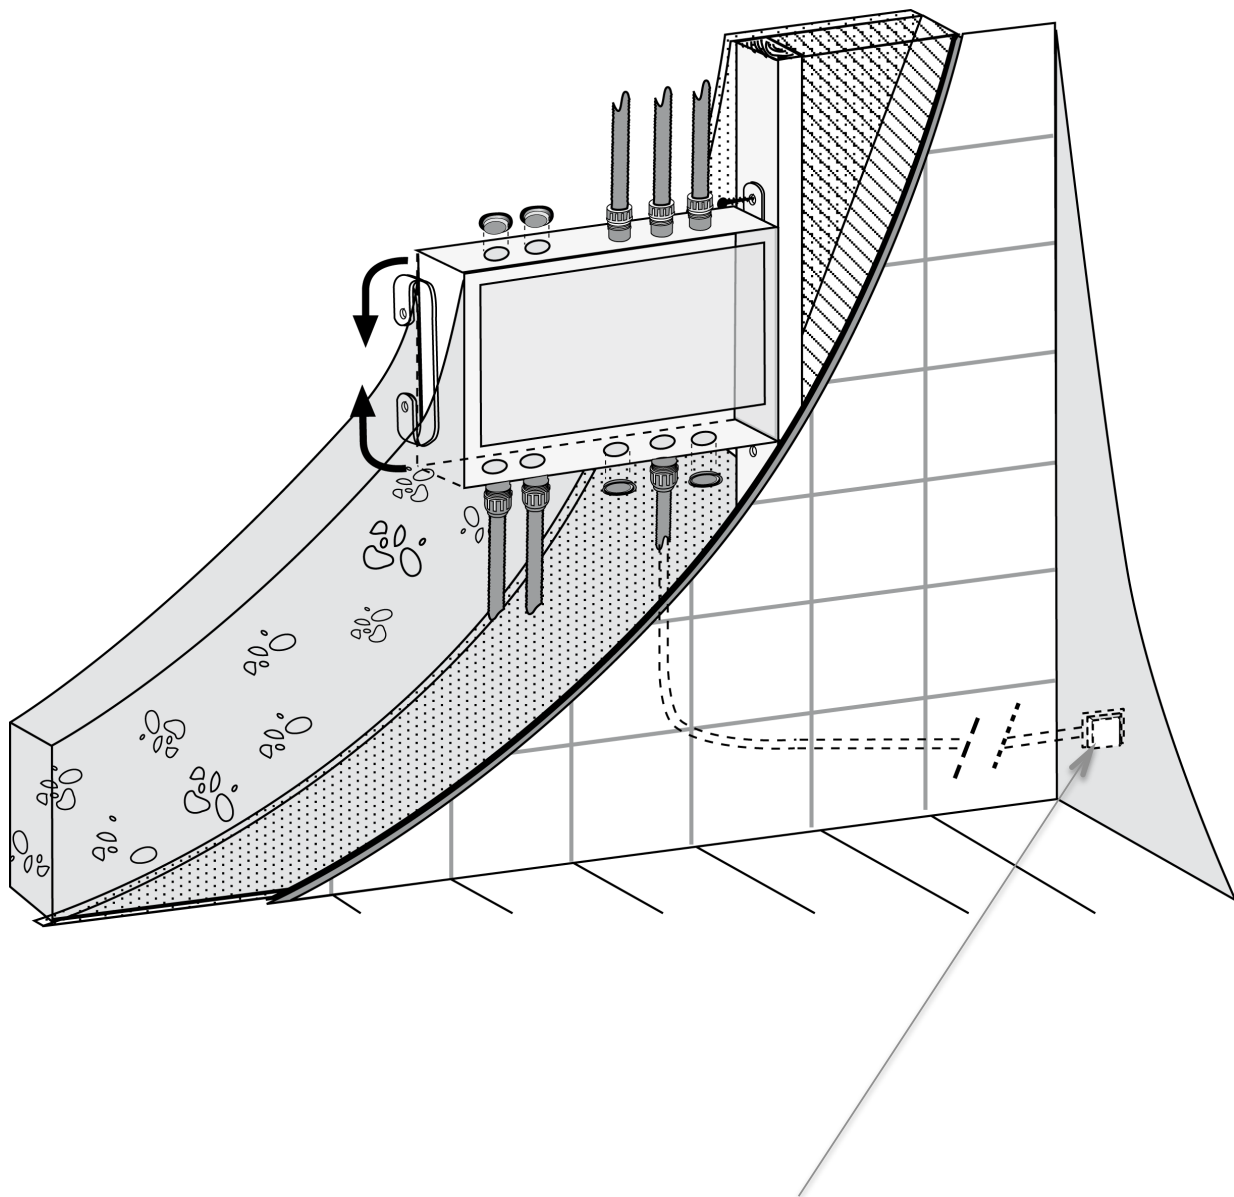

- |                      |                                       |
|----------------------|---------------------------------------|
| 1. Skyddsfordral     | 5. Plastproppar                       |
| 2. Servicelucka      | 6. Monterings lator                   |
| 3. Skuvfäst platta   | 7. Fästbultar till inbyggnadsblandare |
| 4. Dräneringsstycken | 8. Coverplate för läckageindikator    |

Läckageindikering ska installeras utan för dusch zon.

- |  |                         |
|--|-------------------------|
| 1. Skyddsror                           | 6. Isolering mot vatten |
| 2. Vattenledning                       | 7. Tätband              |
| 3. Fästbult till<br>inbyggnadsblandare | 8. Tätning              |
| 4. Väggbeklädnad                       | 9. Servicelucka         |
| 5. Bruk                                | 10. Skruvfäst platta    |

Montering när  
vattenledningar leds i  
boxen underifrån

Montering när  
vattenledningar leds i  
boxen ovanifrån

2. Kall vatten
3. Läckageindikering via ett skyddsrör