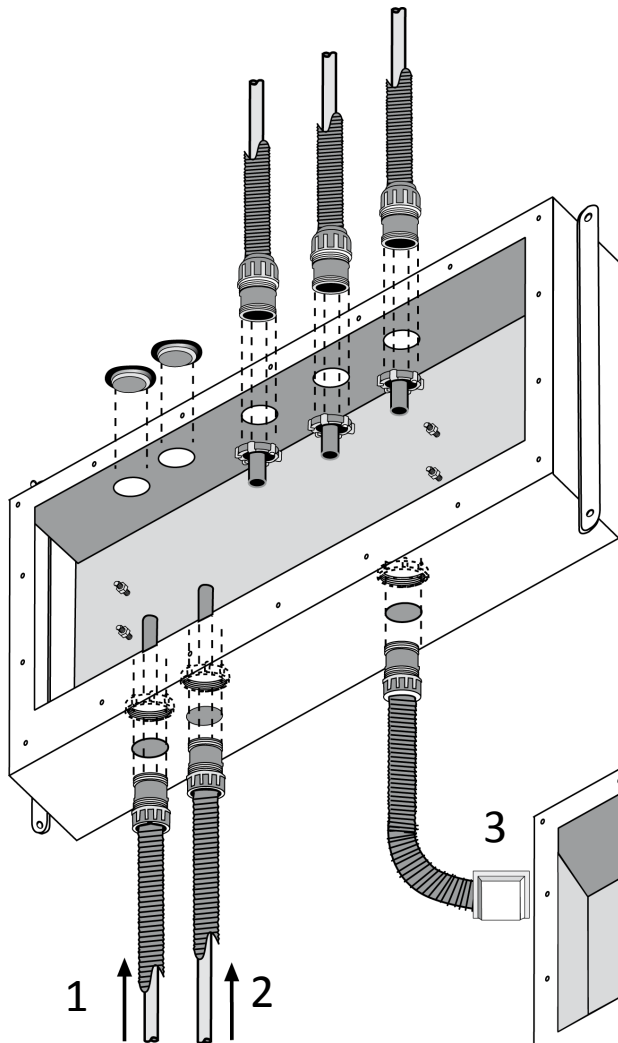

- |                      |                                       |
|----------------------|---------------------------------------|
| 1. Skyddsfordral     | 5. Plastproppar                       |
| 2. Servicelucka      | 6. Monterings lator                   |
| 3. Skuvfäst platta   | 7. Fästbultar till inbyggnadsblandare |
| 4. Dräneringsstycken | 8. Coverplate för läckageindikator    |

Läckageindikering ska installeras utan för dusch zon.

- |  |                         |
|--|-------------------------|
| 1. Skyddsror                           | 6. Isolering mot vatten |
| 2. Vattenledning                       | 7. Tätband              |
| 3. Fästbult till<br>inbyggnadsblandare | 8. Tätning              |
| 4. Väggbeklädnad                       | 9. Servicelucka         |
| 5. Bruk                                | 10. Skruvfäst platta    |

Montering när  
vattenledningar leds i  
boxen underifrån

Montering när  
vattenledningar leds i  
boxen ovanifrån

2. Kall vatten
3. Läckageindikering via ett skyddsrör