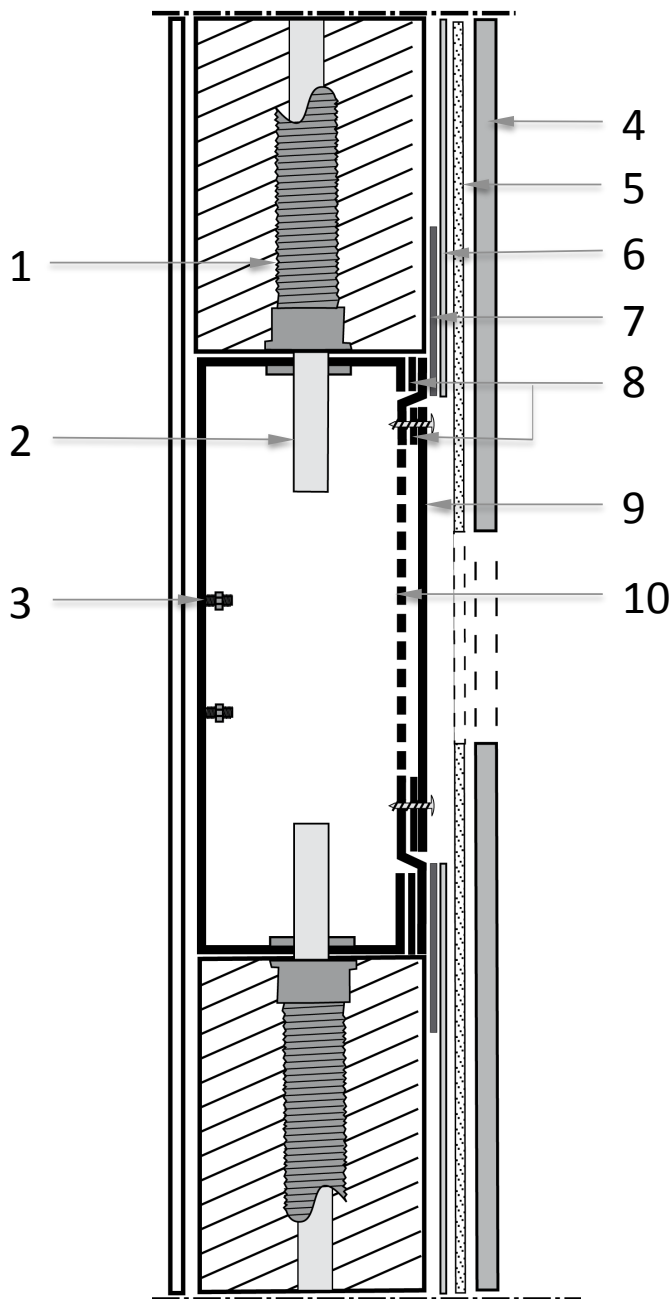

- |                      |                                       |
|----------------------|---------------------------------------|
| 1. Skyddsfordral     | 5. Plastproppar                       |
| 2. Servicelucka      | 6. Monterings lator                   |
| 3. Skuvfäst platta   | 7. Fästbultar till inbyggnadsblandare |
| 4. Dräneringsstycken | 8. Coverplate för läckageindikator    |

Läckageindikering ska installeras utan för dusch zon.

- |  |                         |
|--|-------------------------|
| 1. Skyddsror                           | 6. Isolering mot vatten |
| 2. Vattenledning                       | 7. Tätband              |
| 3. Fästbult till<br>inbyggnadsblandare | 8. Tätning              |
| 4. Väggbeklädnad                       | 9. Servicelucka         |
| 5. Bruk                                | 10. Skruvfäst platta    |

Montering när  
vattenledningar leds i  
boxen underifrån

Montering när  
vattenledningar leds i  
boxen ovanifrån

2. Kall vatten
3. Läckageindikering via ett skyddsrör