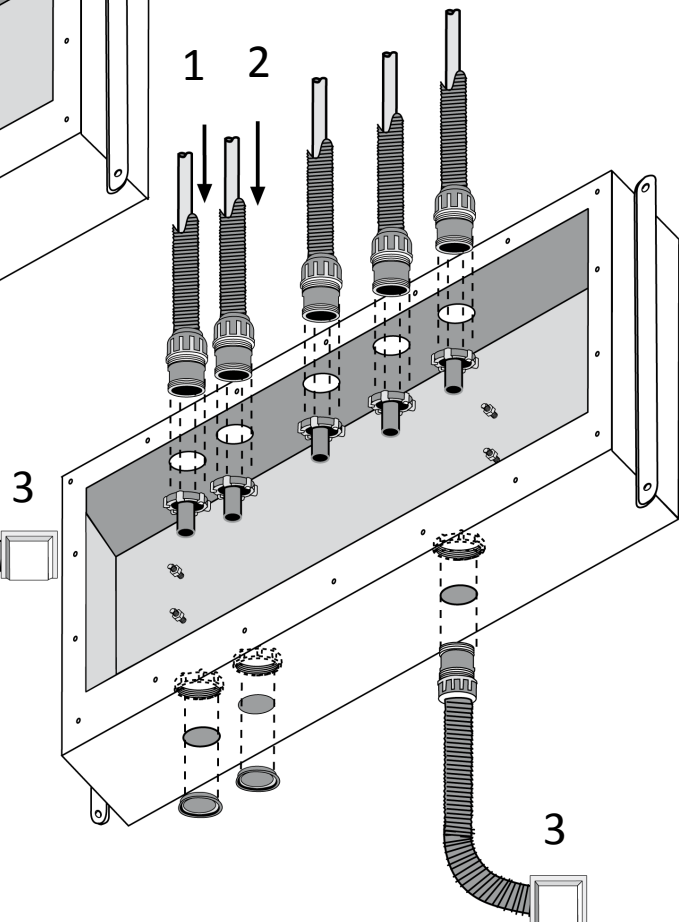

Läckageindikering ska installeras utan för dusch zon.

- |  |                         |
|--|-------------------------|
| 1. Skyddsror                           | 6. Isolering mot vatten |
| 2. Vattenledning                       | 7. Tätband              |
| 3. Fästbult till<br>inbyggnadsblandare | 8. Tätning              |
| 4. Väggbeklädnad                       | 9. Servicelucka         |
| 5. Bruk                                | 10. Skruvfäst platta    |

Montering när  
vattenledningar leds i  
boxen underifrån

Montering när  
vattenledningar leds i  
boxen ovanifrån

2. Kall vatten
3. Läckageindikering via ett skyddsrör