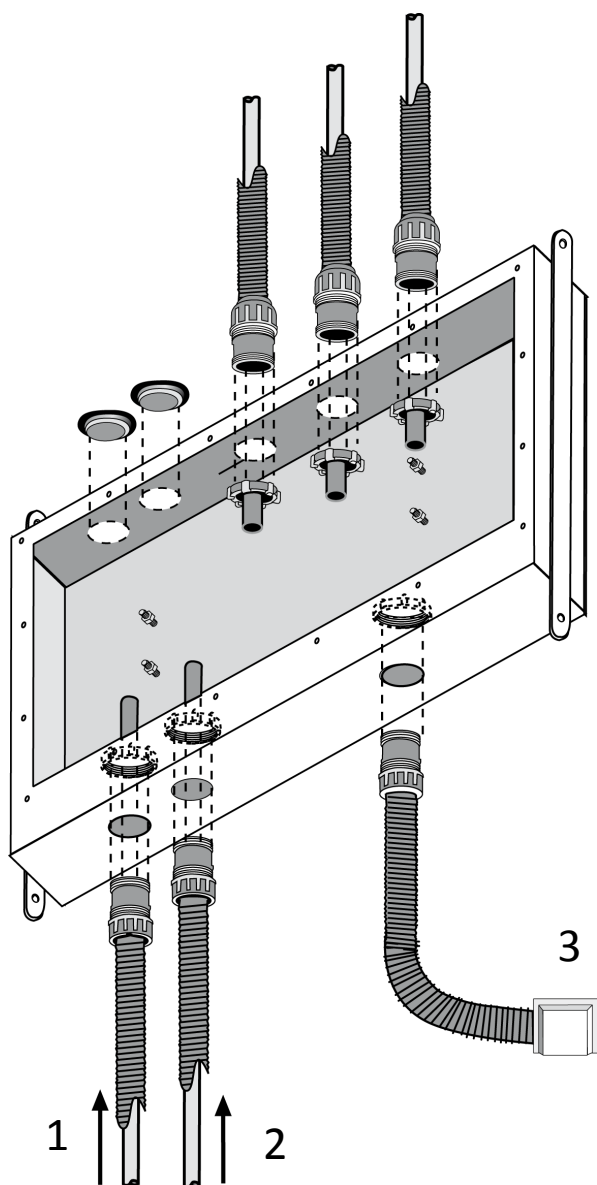

- |                      |                                       |
|----------------------|---------------------------------------|
| 1. Skyddsfodral      | 5. Plastproppar                       |
| 2. Servicelucka      | 6. Monterings lator                   |
| 3. Skuvfäst platta   | 7. Fästbultar till inbyggnadsblandare |
| 4. Dräneringsstycken | 8. Coverplate för läckageindikator    |

Läckageindikering ska installeras utan för dusch zon.

- |  |                         |
|--|-------------------------|
| 1. Skyddsrör                           | 6. Isolering mot vatten |
| 2. Vattenledning                       | 7. Tätband              |
| 3. Fästbult till<br>inbyggnadsblandare | 8. Tätning              |
| 4. Väggbeklädnad                       | 9. Servicelucka         |
| 5. Bruk                                | 10. Skruvfäst platta    |

Montering när  
vattenledningar leds i  
boxen underifrån

Montering när  
vattenledningar leds i  
boxen ovanifrån

1. Varm vatten
2. Kall vatten
3. Läckageindikering via ett skyddsror