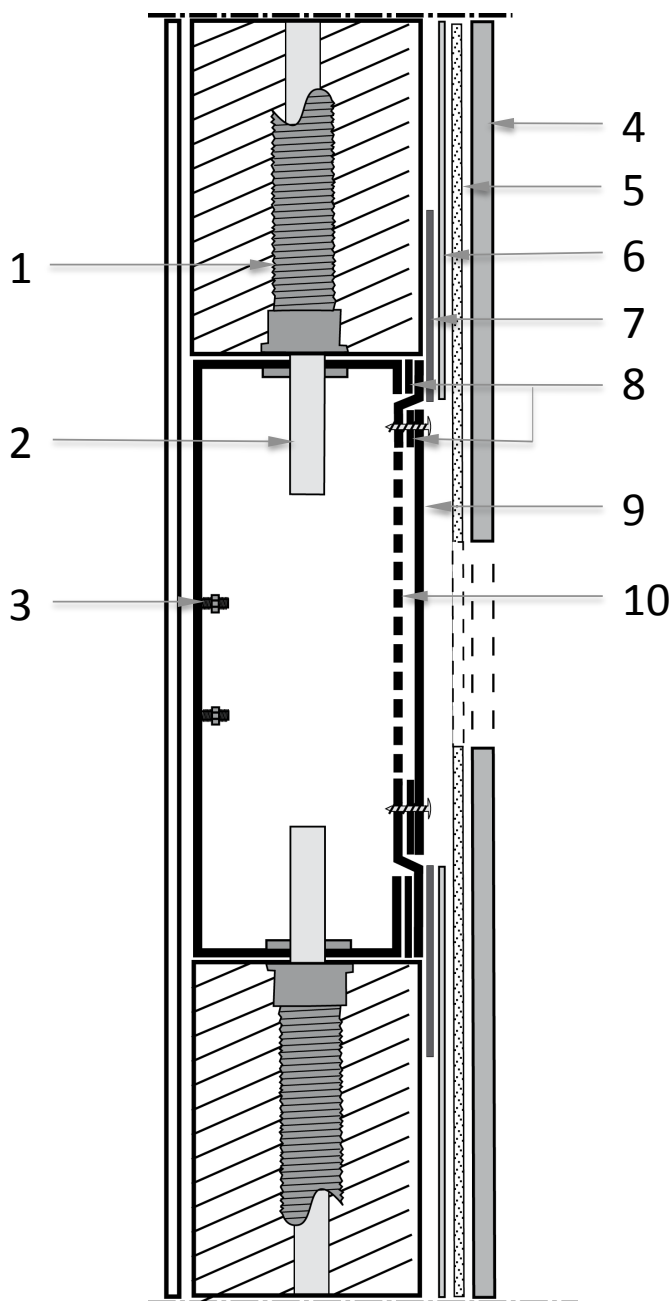

- |                      |                                       |
|----------------------|---------------------------------------|
| 1. Skyddsfodral      | 5. Plastproppar                       |
| 2. Servicelucka      | 6. Monterings lator                   |
| 3. Skuvfäst platta   | 7. Fästbultar till inbyggnadsblandare |
| 4. Dräneringsstycken | 8. Coverplate för läckageindikator    |

Läckageindikering ska installeras utan för dusch zon.

- |  |                         |
|--|-------------------------|
| 1. Skyddsrör                           | 6. Isolering mot vatten |
| 2. Vattenledning                       | 7. Tätband              |
| 3. Fästbult till<br>inbyggnadsblandare | 8. Tätning              |
| 4. Väggbeklädnad                       | 9. Servicelucka         |
| 5. Bruk                                | 10. Skruvfäst platta    |

Montering när  
vattenledningar leds i  
boxen underifrån

Montering när  
vattenledningar leds i  
boxen ovanifrån

1. Varm vatten
2. Kall vatten
3. Läckageindikering via ett skyddsror