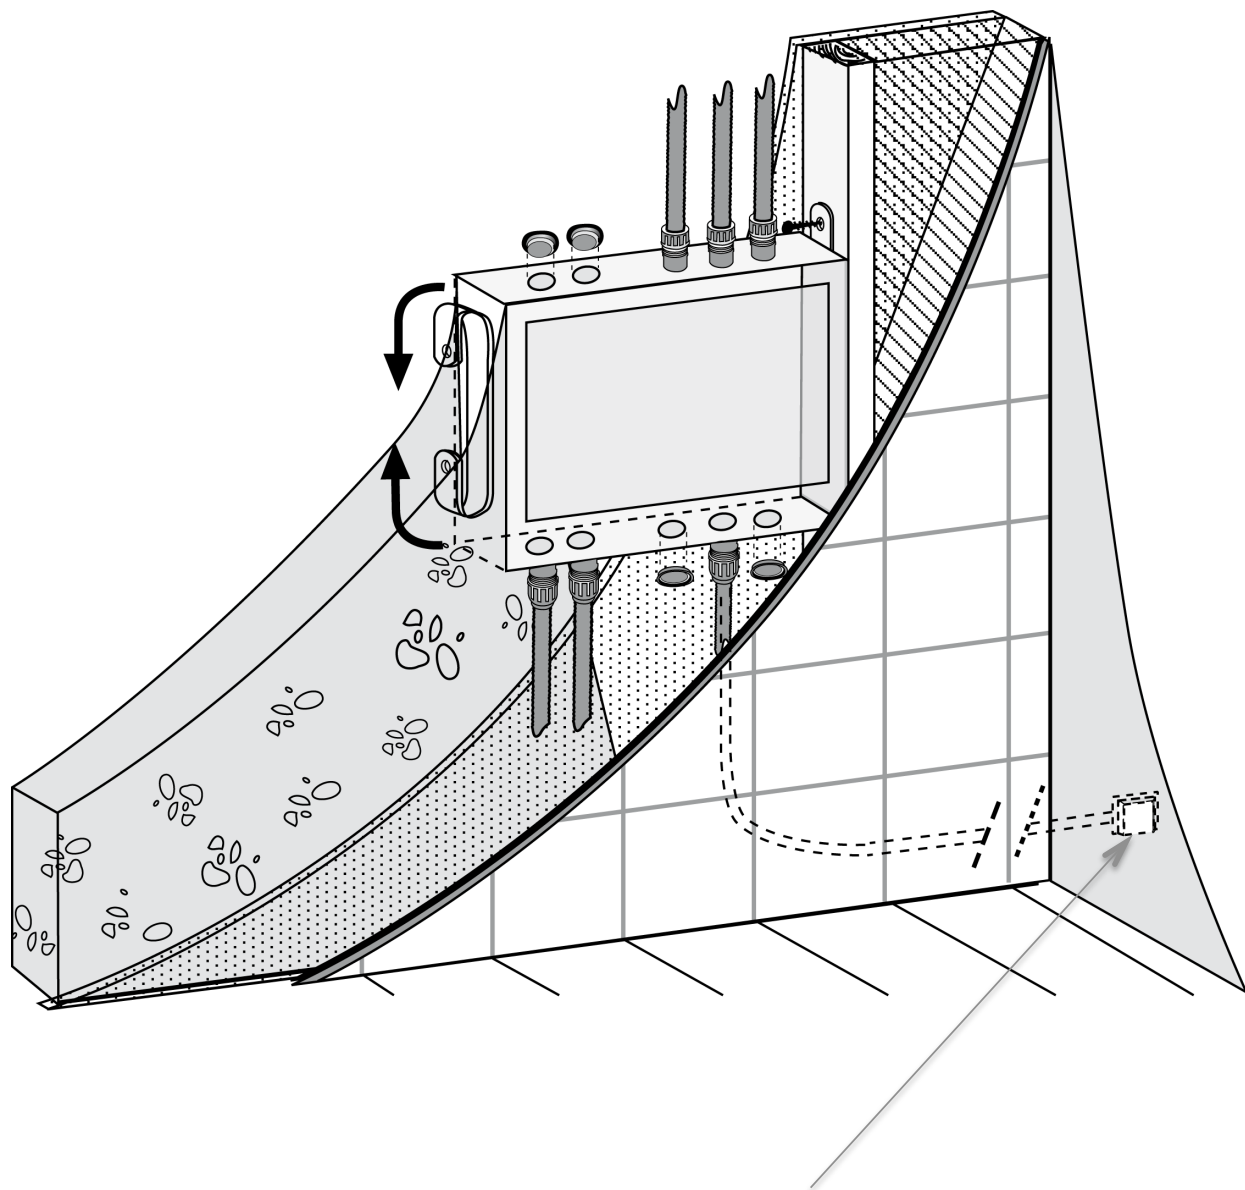

- |                      |                                       |
|----------------------|---------------------------------------|
| 1. Skyddsfodral      | 5. Plastproppar                       |
| 2. Servicelucka      | 6. Monterings lator                   |
| 3. Skuvfäst platta   | 7. Fästbultar till inbyggnadsblandare |
| 4. Dräneringsstycken | 8. Coverplate för läckageindikator    |

Läckageindikering ska installeras utan för dusch zon.

- |  |                         |
|--|-------------------------|
| 1. Skyddsrör                           | 6. Isolering mot vatten |
| 2. Vattenledning                       | 7. Tätband              |
| 3. Fästbult till<br>inbyggnadsblandare | 8. Tätning              |
| 4. Väggbeklädnad                       | 9. Servicelucka         |
| 5. Bruk                                | 10. Skruvfäst platta    |

Montering när  
vattenledningar leds i  
boxen underifrån

Montering när  
vattenledningar leds i  
boxen ovanifrån

1. Varm vatten
2. Kall vatten
3. Läckageindikering via ett skyddsror