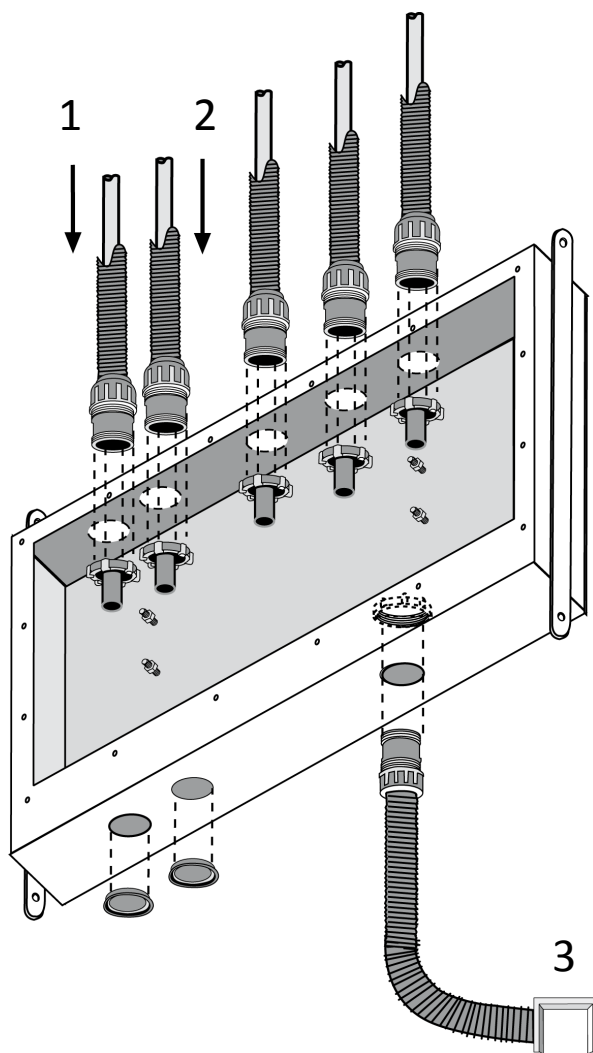

- |                      |                                       |
|----------------------|---------------------------------------|
| 1. Skyddsfodral      | 5. Plastproppar                       |
| 2. Servicelucka      | 6. Monterings lator                   |
| 3. Skuvfäst platta   | 7. Fästbultar till inbyggnadsblandare |
| 4. Dräneringsstycken | 8. Coverplate för läckageindikator    |

Läckageindikering ska installeras utan för dusch zon.

- |  |                         |
|--|-------------------------|
| 1. Skyddsrör                           | 6. Isolering mot vatten |
| 2. Vattenledning                       | 7. Tätband              |
| 3. Fästbult till<br>inbyggnadsblandare | 8. Tätning              |
| 4. Väggbeklädnad                       | 9. Servicelucka         |
| 5. Bruk                                | 10. Skruvfäst platta    |

Montering när  
vattenledningar leds i  
boxen underifrån

Montering när  
vattenledningar leds i  
boxen ovanifrån

1. Varm vatten
2. Kall vatten
3. Läckageindikering via ett skyddsror