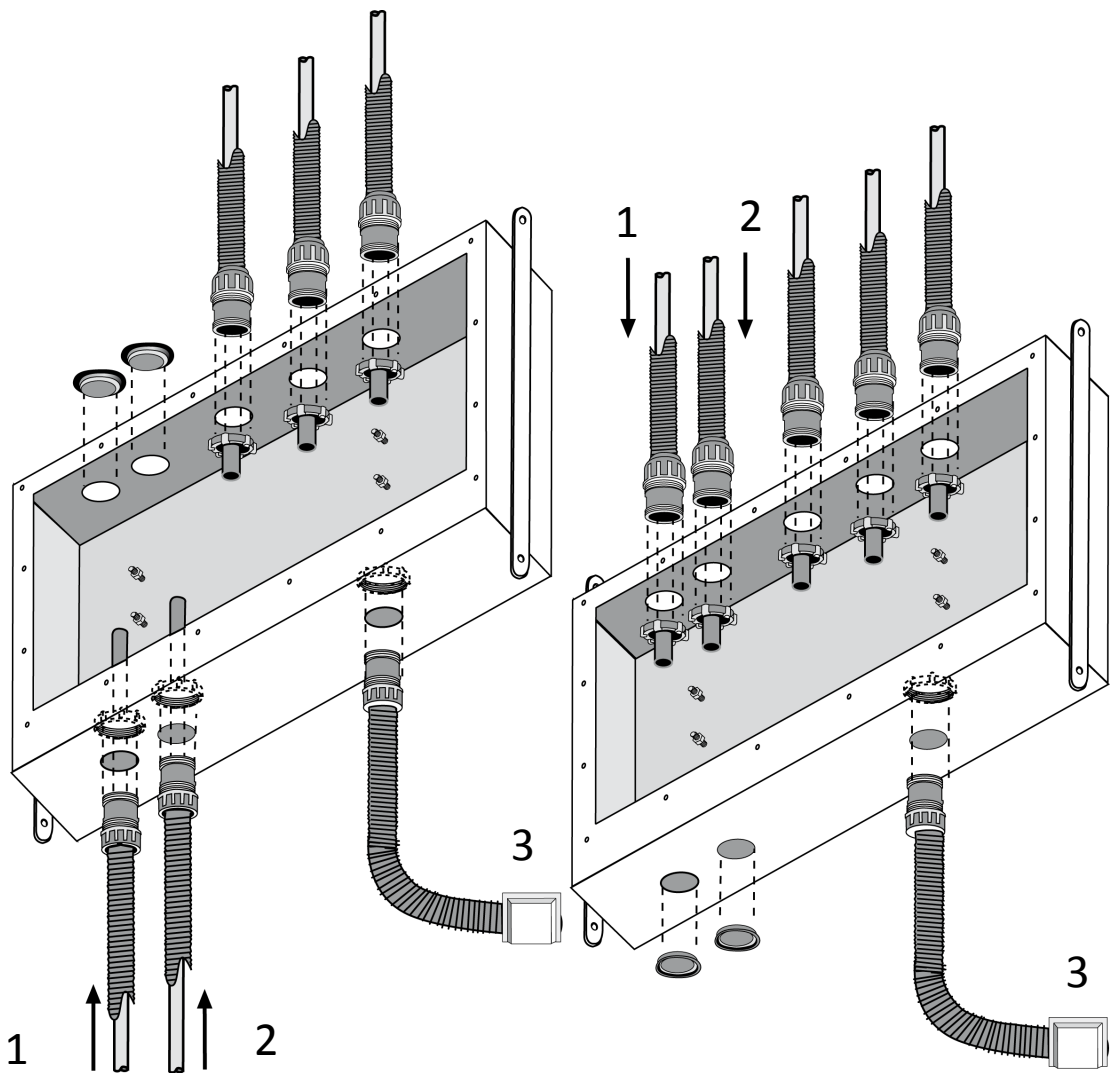

- | | |
|----------------------|---------------------------------------|
| 1. Skyddsfordral | 5. Plastproppar |
| 2. Servicelucka | 6. Monterings lator |
| 3. Skuvfäst platta | 7. Fästbultar till inbyggnadsblandare |
| 4. Dräneringsstycken | 8. Coverplate för läckageindikator |

Läckageindikering ska installeras utan för dusch zon.

- | | |
|--|-------------------------|
| 1. Skyddsrör | 6. Isolering mot vatten |
| 2. Vattenledning | 7. Tätband |
| 3. Fästbult till inbyggnadsblandare | 8. Tätning |
| 4. Väggbeklädnad | 9. Servicelucka |
| 5. Bruk | 10. Skruvfäst platta |

Montering när
vattenledningar leds i
boxen underifrån

Montering när
vattenledningar leds i
boxen ovanifrån

1. Varm vatten
2. Kall vatten
3. Läckageindikering via ett skyddsrör