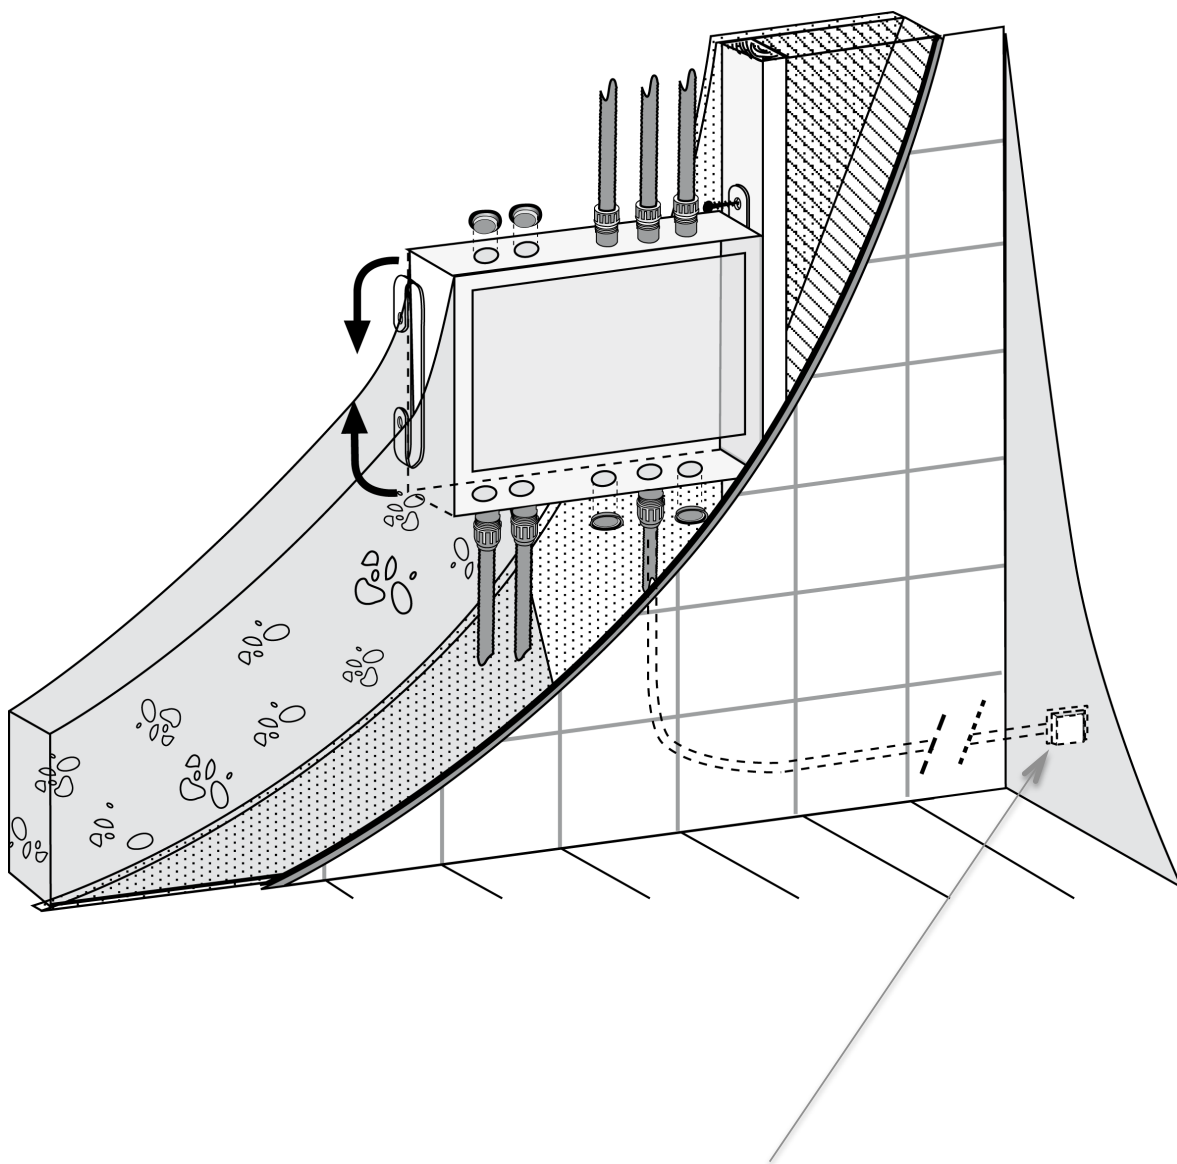

- | | |
|----------------------|---------------------------------------|
| 1. Skyddsfordral | 5. Plastproppar |
| 2. Servicelucka | 6. Monterings lator |
| 3. Skuvfäst platta | 7. Fästbultar till inbyggnadsblandare |
| 4. Dräneringsstycken | 8. Coverplate för läckageindikator |

Läckageindikering ska installeras utan för dusch zon.

- | | |
|--|-------------------------|
| 1. Skyddsrör | 6. Isolering mot vatten |
| 2. Vattenledning | 7. Tätband |
| 3. Fästbult till inbyggnadsblandare | 8. Tätning |
| 4. Väggbeklädnad | 9. Servicelucka |
| 5. Bruk | 10. Skruvfäst platta |

Montering när
vattenledningar leds i
boxen underifrån

Montering när
vattenledningar leds i
boxen ovanifrån

1. Varm vatten
2. Kall vatten
3. Läckageindikering via ett skyddsrör