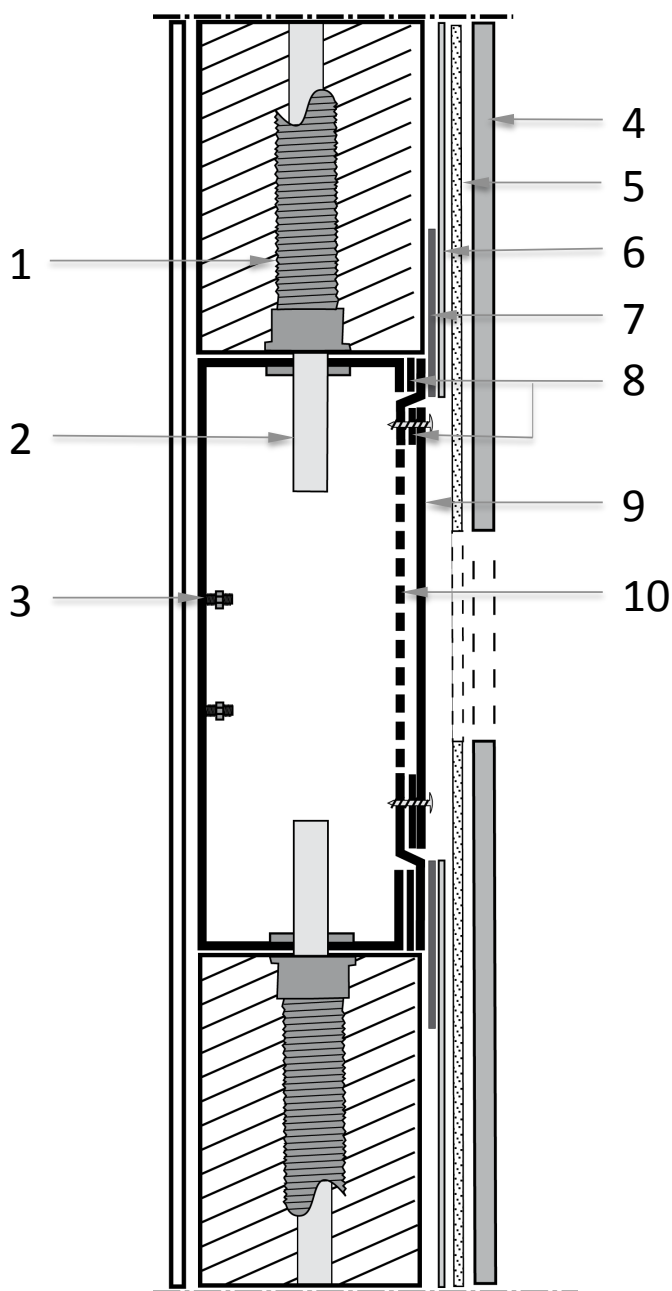

- | | |
|----------------------|---------------------------------------|
| 1. Skyddsfordral | 5. Plastproppar |
| 2. Servicelucka | 6. Monterings lator |
| 3. Skuvfäst platta | 7. Fästbultar till inbyggnadsblandare |
| 4. Dräneringsstycken | 8. Coverplate för läckageindikator |

Läckageindikering ska installeras utan för dusch zon.

- | | |
|--|-------------------------|
| 1. Skyddsrör | 6. Isolering mot vatten |
| 2. Vattenledning | 7. Tätband |
| 3. Fästbult till inbyggnadsblandare | 8. Tätning |
| 4. Väggbeklädnad | 9. Servicelucka |
| 5. Bruk | 10. Skruvfäst platta |

Montering när
vattenledningar leds i
boxen underifrån

Montering när
vattenledningar leds i
boxen ovanifrån

1. Varm vatten
2. Kall vatten
3. Läckageindikering via ett skyddsrör