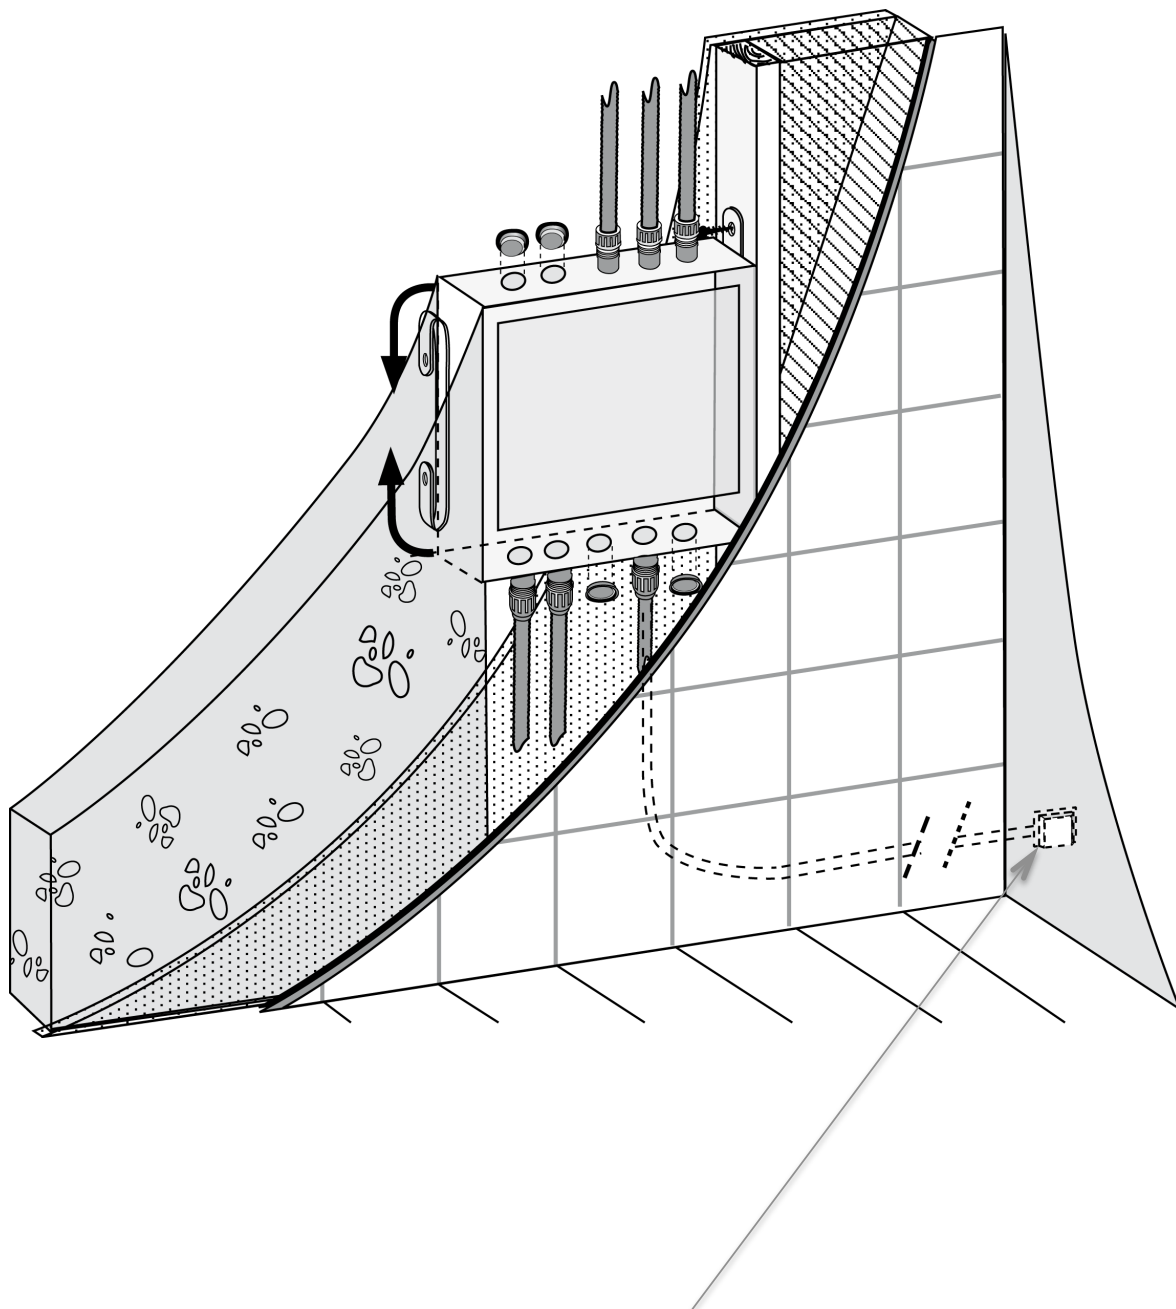

1. Skyddsfordral

2. Servicelucka

3. Skuvfäst platta

4. Dräneringsstycken

5. Plastproppar

6. Monterings lator

7. Fästbultar till  
inbyggnadsblandare

8. Coverplate för läckageindikator

Läckageindikering ska installeras utan för dusch zon.

- |                                        |                         |
|----------------------------------------|-------------------------|
| 1. Skyddsror                           | 6. Isolering mot vatten |
| 2. Vattenledning                       | 7. Tätband              |
| 3. Fästbult till<br>inbyggnadsblandare | 8. Tätning              |
| 4. Väggbeklädnad                       | 9. Servicelucka         |
| 5. Bruk                                | 10. Skruvfäst platta    |

Montering när  
vattenledningar leds i  
boxen underifrån

Montering när  
vattenledningar leds i  
boxen ovanifrån

1. Varm vatten
2. Kall vatten
3. Läckageindikering via ett skyddsror