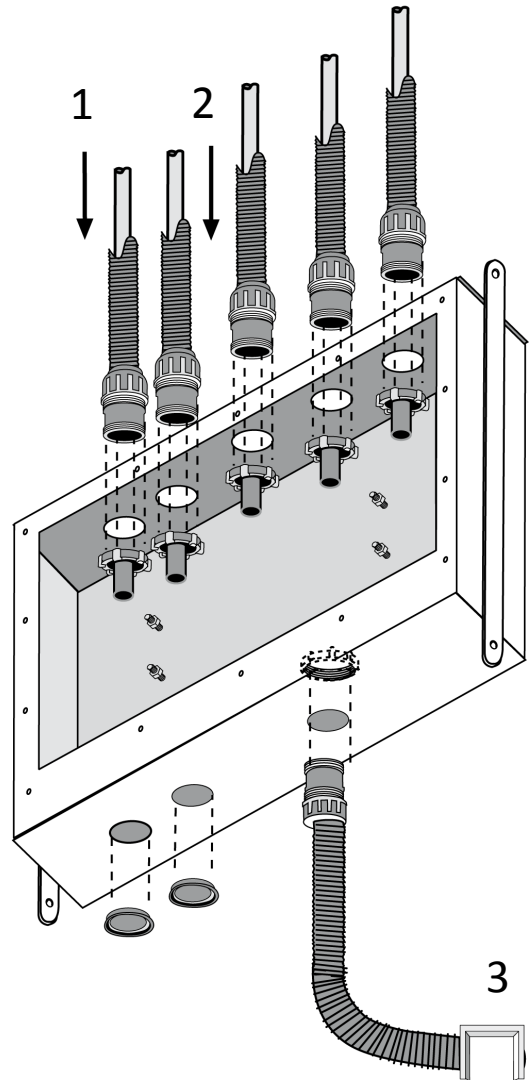

1. Skyddsfordral

2. Servicelucka

3. Skuvfäst platta

4. Dräneringsstycken

5. Plastproppar

6. Monterings lator

7. Fästbultar till  
inbyggnadsblandare

8. Coverplate för läckageindikator

Läckageindikering ska installeras utan för dusch zon.

- |                                        |                         |
|----------------------------------------|-------------------------|
| 1. Skyddsror                           | 6. Isolering mot vatten |
| 2. Vattenledning                       | 7. Tätband              |
| 3. Fästbult till<br>inbyggnadsblandare | 8. Tätning              |
| 4. Väggbeklädnad                       | 9. Servicelucka         |
| 5. Bruk                                | 10. Skruvfäst platta    |

Montering när  
vattenledningar leds i  
boxen underifrån

Montering när  
vattenledningar leds i  
boxen ovanifrån

1. Varm vatten
2. Kall vatten
3. Läckageindikering via ett skyddsror