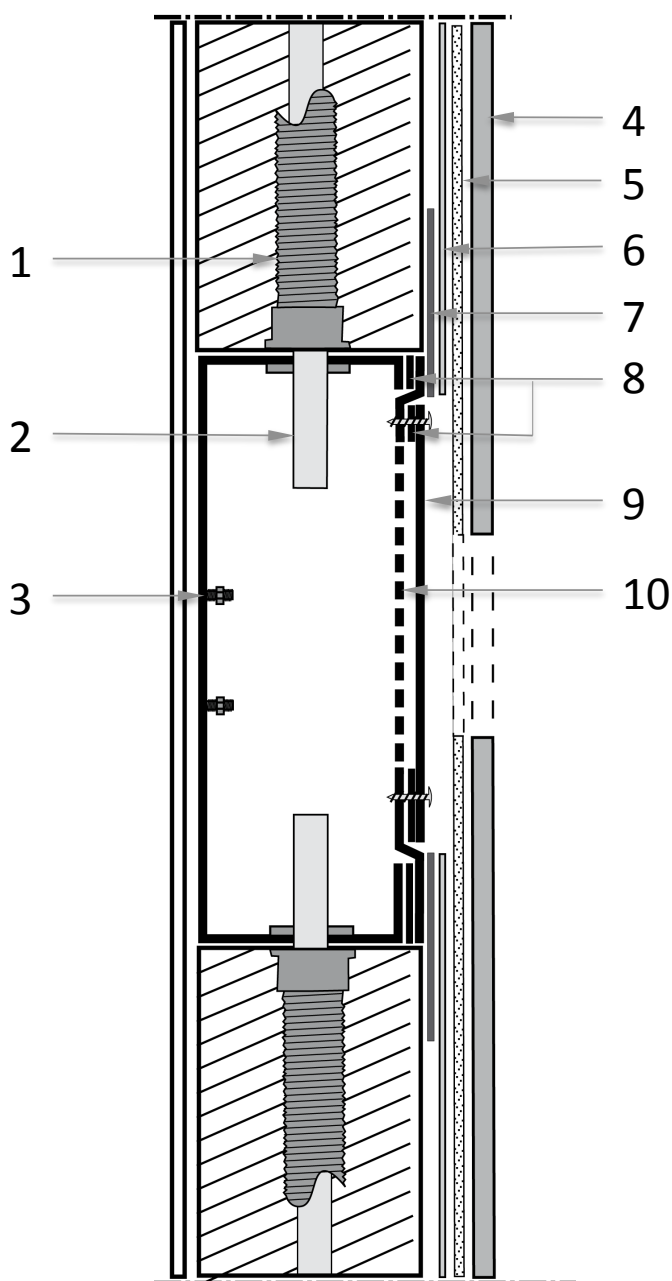

1. Skyddsfordral

2. Servicelucka

3. Skuvfäst platta

4. Dräneringsstycken

5. Plastproppar

6. Monterings lator

7. Fästbultar till  
inbyggnadsblandare

8. Coverplate för läckageindikator

Läckageindikering ska installeras utan för dusch zon.

- |                                        |                         |
|----------------------------------------|-------------------------|
| 1. Skyddsror                           | 6. Isolering mot vatten |
| 2. Vattenledning                       | 7. Tätband              |
| 3. Fästbult till<br>inbyggnadsblandare | 8. Tätning              |
| 4. Väggbeklädnad                       | 9. Servicelucka         |
| 5. Bruk                                | 10. Skruvfäst platta    |

Montering när  
vattenledningar leds i  
boxen underifrån

Montering när  
vattenledningar leds i  
boxen ovanifrån

1. Varm vatten
2. Kall vatten
3. Läckageindikering via ett skyddsror