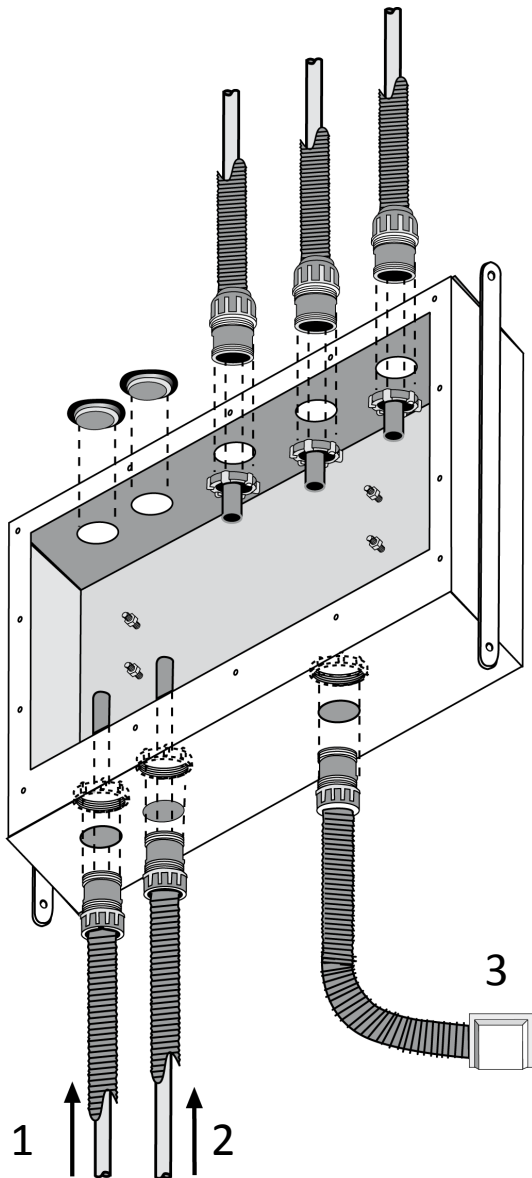

1. Skyddsfordral

2. Servicelucka

3. Skuvfäst platta

4. Dräneringsstycken

5. Plastproppar

6. Monterings lator

7. Fästbultar till  
inbyggnadsblandare

8. Coverplate för läckageindikator

Läckageindikering ska installeras utan för dusch zon.

- |                                        |                         |
|----------------------------------------|-------------------------|
| 1. Skyddsror                           | 6. Isolering mot vatten |
| 2. Vattenledning                       | 7. Tätband              |
| 3. Fästbult till<br>inbyggnadsblandare | 8. Tätning              |
| 4. Väggbeklädnad                       | 9. Servicelucka         |
| 5. Bruk                                | 10. Skruvfäst platta    |

Montering när  
vattenledningar leds i  
boxen underifrån

Montering när  
vattenledningar leds i  
boxen ovanifrån

1. Varm vatten
2. Kall vatten
3. Läckageindikering via ett skyddsror