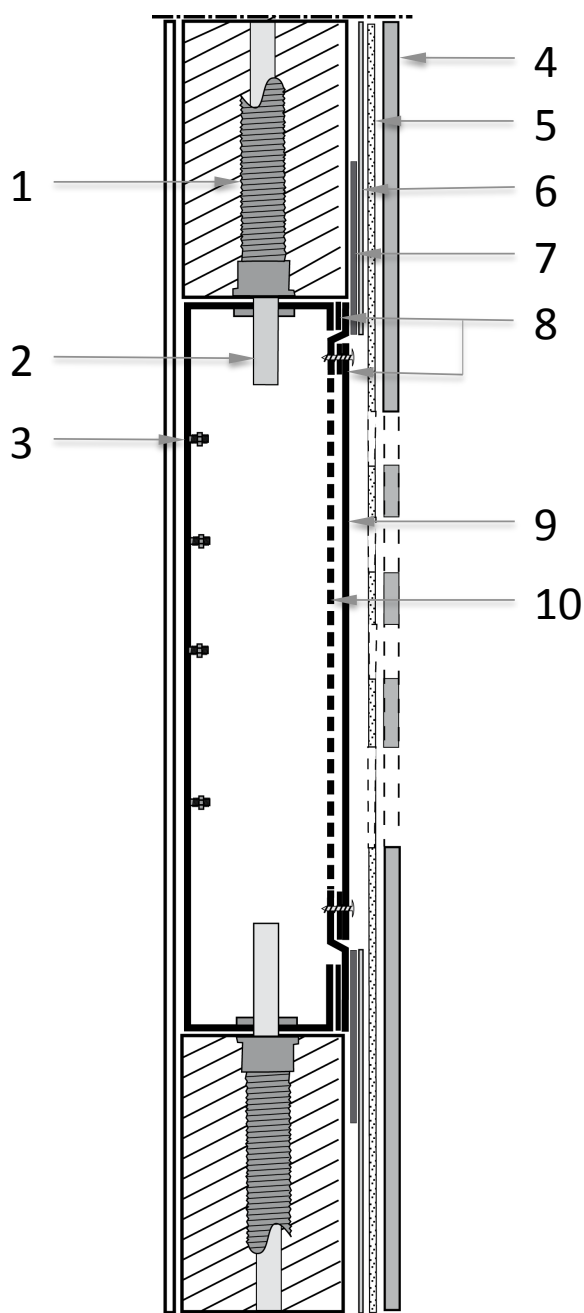

1. Skyddsfodral

2. Servicelucka

3. Skuvfäst platta

4. Dräneringsstycken

5. Plastproppar

6. Monterings lator

7. Fästbultar till
inbyggnadsblandare

8. Coverplate för läckageindikator

Läckageindikering ska installeras utan för dusch zon.

- | | |
|--|-------------------------|
| 1. Skyddsrör | 6. Isolering mot vatten |
| 2. Vattenledning | 7. Tätband |
| 3. Fästbult till
inbyggnadsblandare | 8. Tätning |
| 4. Väggbeklädnad | 9. Servicelucka |
| 5. Bruk | 10. Skruvfäst platta |

Montering när
vattenledningar leds i
boxen underifrån

Montering när
vattenledningar leds i
boxen ovanifrån

1. Varm vatten
2. Kall vatten
3. Läckageindikering via ett skyddsrör