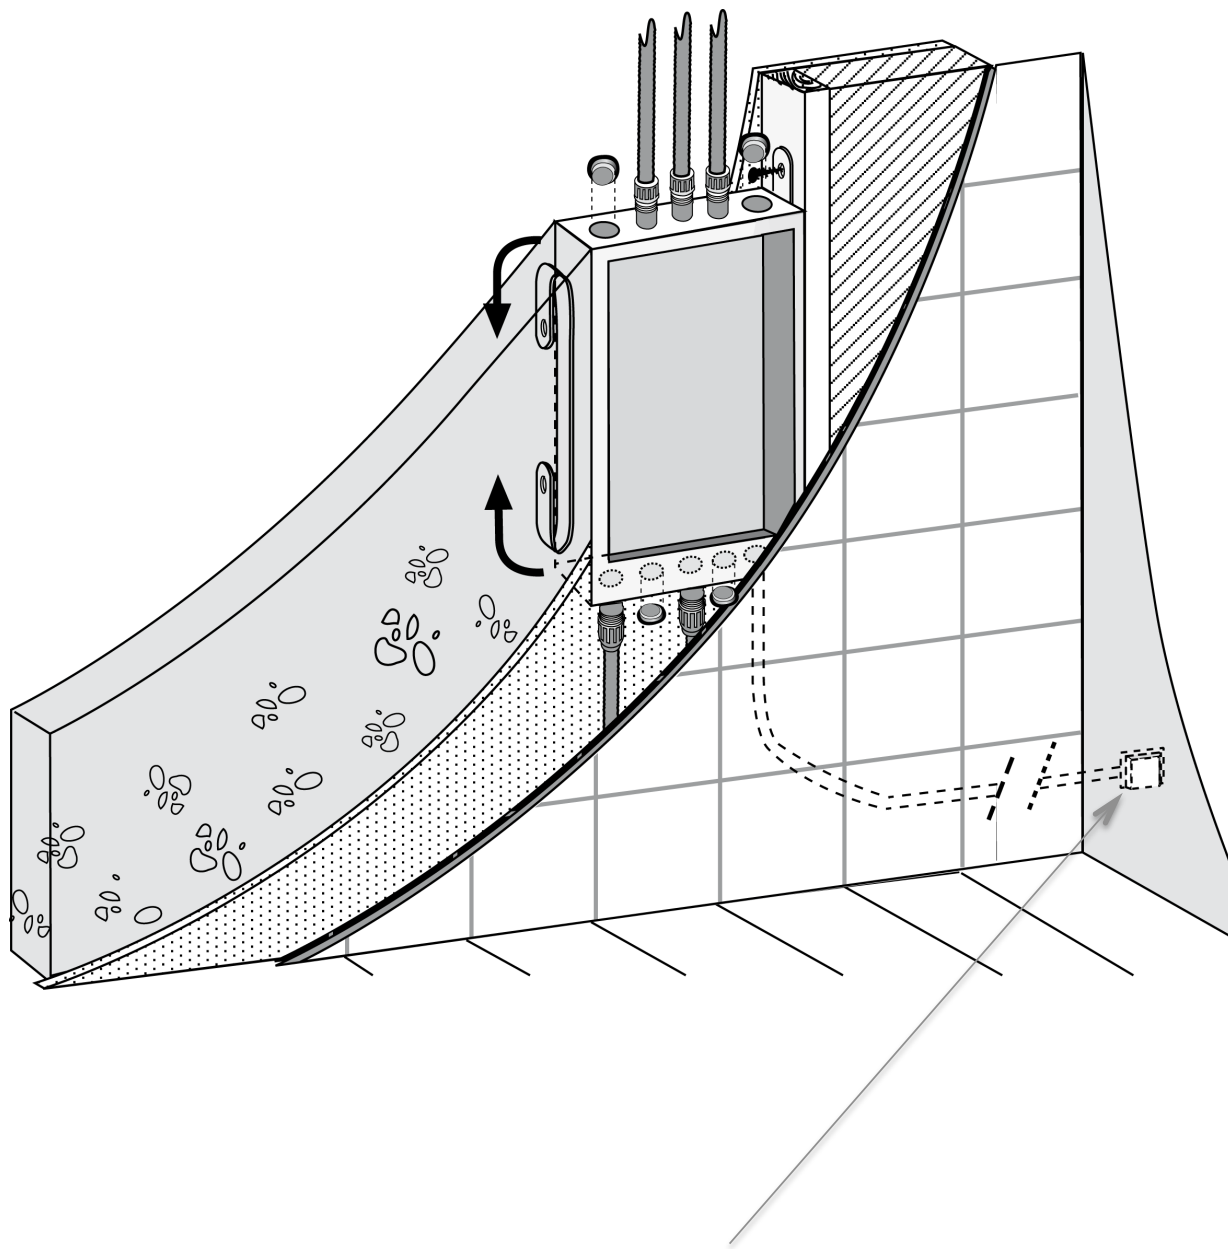

1. Skyddsfodral

2. Servicelucka

3. Skuvfäst platta

4. Dräneringsstycken

5. Plastproppar

6. Monterings lator

7. Fästbultar till
inbyggnadsblandare

8. Coverplate för läckageindikator

Läckageindikering ska installeras utan för dusch zon.

- | | |
|--|-------------------------|
| 1. Skyddsrör | 6. Isolering mot vatten |
| 2. Vattenledning | 7. Tätband |
| 3. Fästbult till
inbyggnadsblandare | 8. Tätning |
| 4. Väggbeklädnad | 9. Servicelucka |
| 5. Bruk | 10. Skruvfäst platta |

Montering när
vattenledningar leds i
boxen underifrån

Montering när
vattenledningar leds i
boxen ovanifrån

1. Varm vatten
2. Kall vatten
3. Läckageindikering via ett skyddsrör