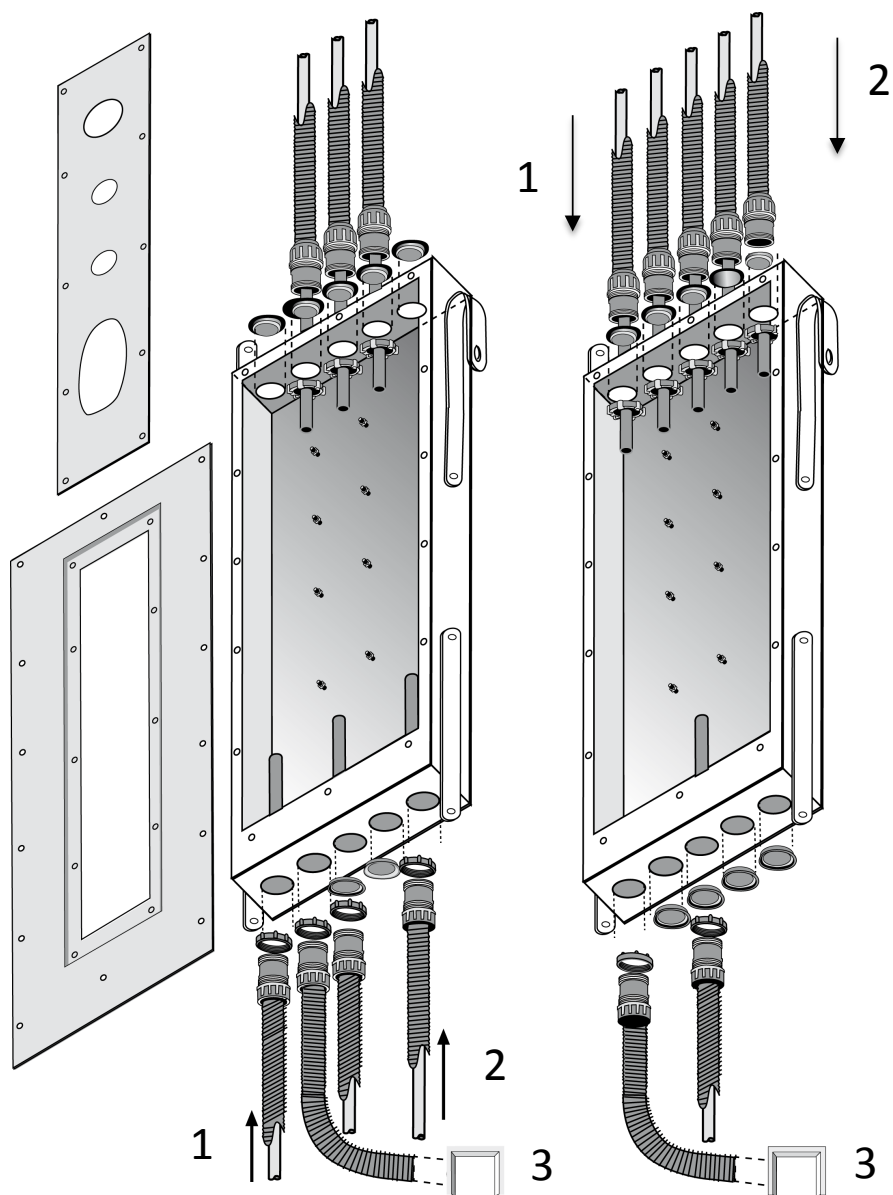

1. Skyddsfodral

2. Servicelucka

3. Skuvfäst platta

4. Dräneringsstycken

5. Plastproppar

6. Monterings lator

7. Fästbultar till
inbyggnadsblandare

8. Coverplate för läckageindikator

Läckageindikering ska installeras utan för dusch zon.

- | | |
|--|-------------------------|
| 1. Skyddsrör | 6. Isolering mot vatten |
| 2. Vattenledning | 7. Tätband |
| 3. Fästbult till
inbyggnadsblandare | 8. Tätning |
| 4. Väggbeklädnad | 9. Servicelucka |
| 5. Bruk | 10. Skruvfäst platta |

Montering när
vattenledningar leds i
boxen underifrån

Montering när
vattenledningar leds i
boxen ovanifrån

1. Varm vatten
2. Kall vatten
3. Läckageindikering via ett skyddsrör