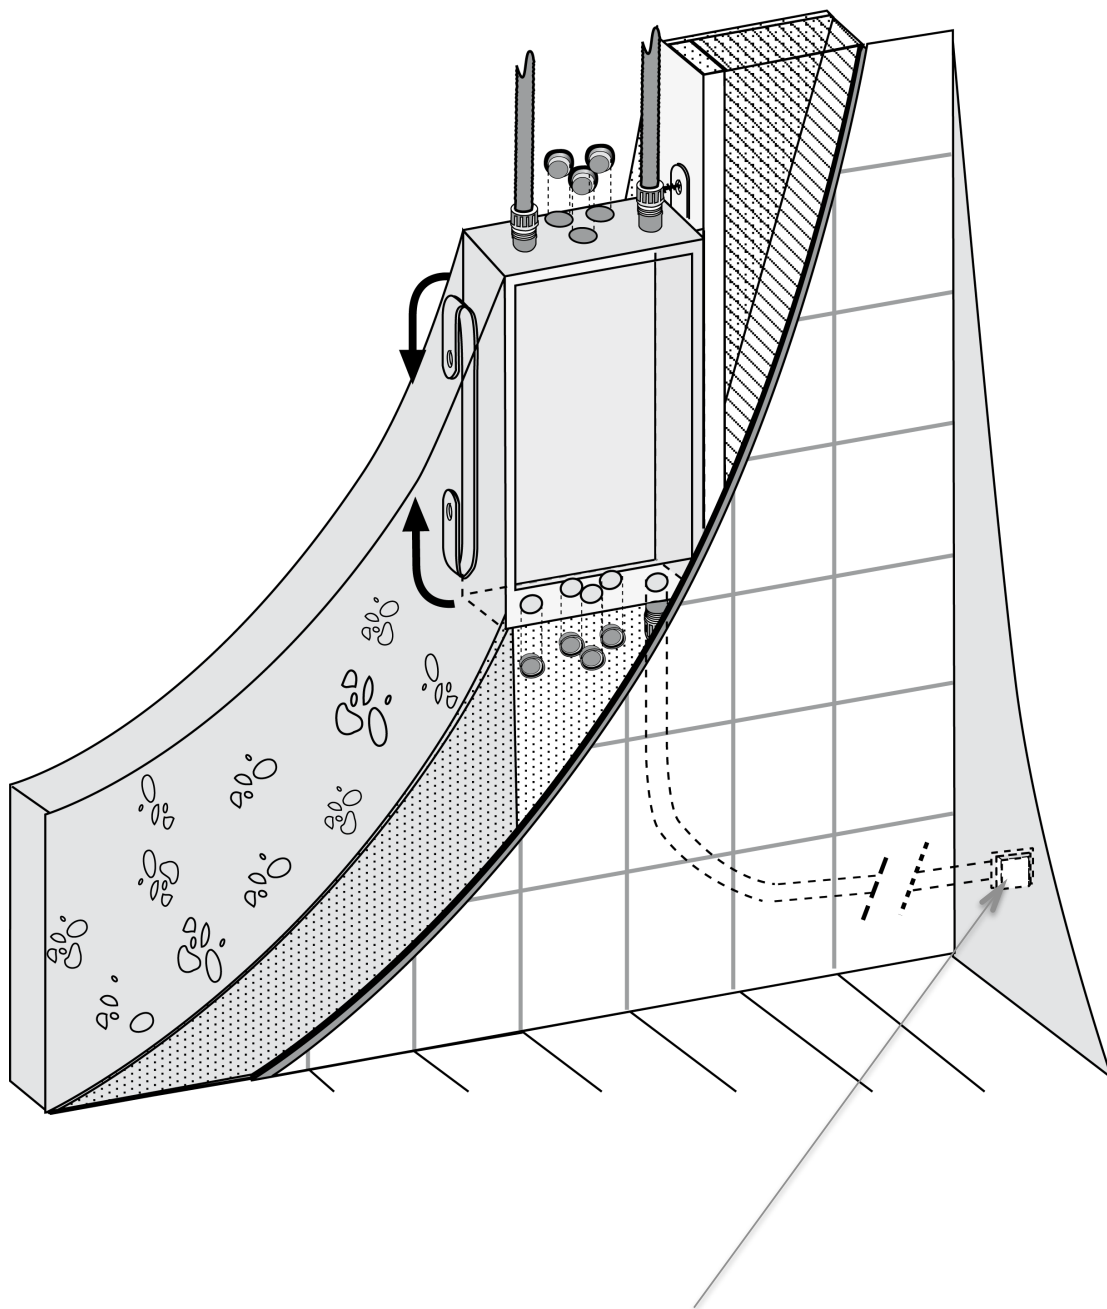

- | | |
|----------------------|--|
| 1. Skyddsfodral | 5. Plastproppar |
| 2. Servicelucka | 6. Monterings lator |
| 3. Skuvfäst platta | 7. Fästbultar till
inbyggnadsblandare |
| 4. Dräneringsstycken | 8. Coverplate för läckageindikator |

Läckageindikering ska installeras utan för dusch zon.

- | | |
|--|-------------------------|
| 1. Skyddsror | 6. Isolering mot vatten |
| 2. Vattenledning | 7. Tätband |
| 3. Fästbult till
inbyggnadsblandare | 8. Tätning |
| 4. Väggbeklädnad | 9. Servicelucka |
| 5. Bruk | 10. Skruvfäst platta |

Montering när
vattenledningar leds i
boxen underifrån

Montering när
vattenledningar leds i
boxen ovanifrån

1. Varm vatten
2. Kall vatten
3. Läckageindikering via ett skyddsror