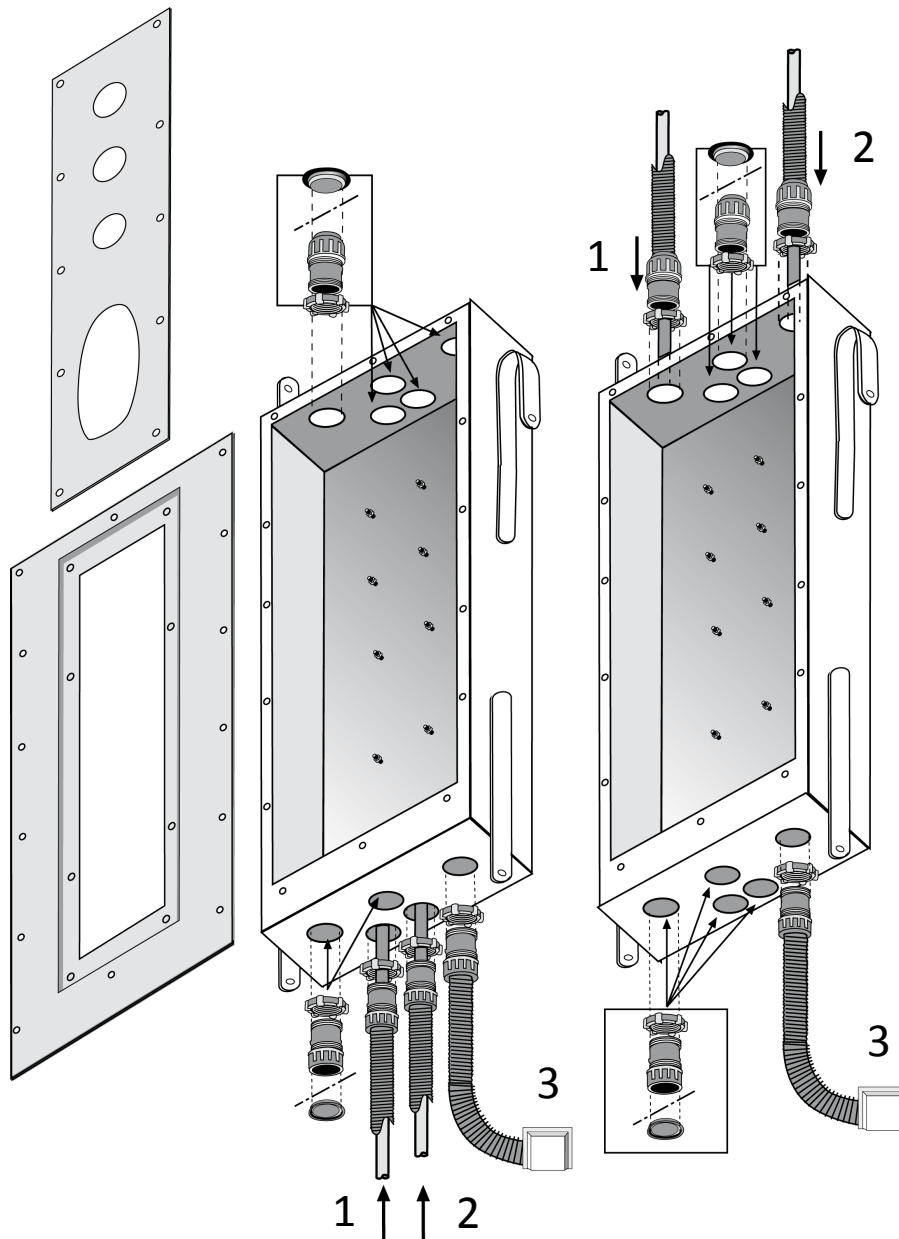

- | | |
|----------------------|--|
| 1. Skyddsfodral | 5. Plastproppar |
| 2. Servicelucka | 6. Monterings lator |
| 3. Skuvfäst platta | 7. Fästbultar till
inbyggnadsblandare |
| 4. Dräneringsstycken | 8. Coverplate för läckageindikator |

Läckageindikering ska installeras utan för dusch zon.

- | | |
|--|-------------------------|
| 1. Skyddsror | 6. Isolering mot vatten |
| 2. Vattenledning | 7. Tätband |
| 3. Fästbult till
inbyggnadsblandare | 8. Tätning |
| 4. Väggbeklädnad | 9. Servicelucka |
| 5. Bruk | 10. Skruvfäst platta |

Montering när
vattenledningar leds i
boxen underifrån

Montering när
vattenledningar leds i
boxen ovanifrån

1. Varm vatten
2. Kall vatten
3. Läckageindikering via ett skyddsror