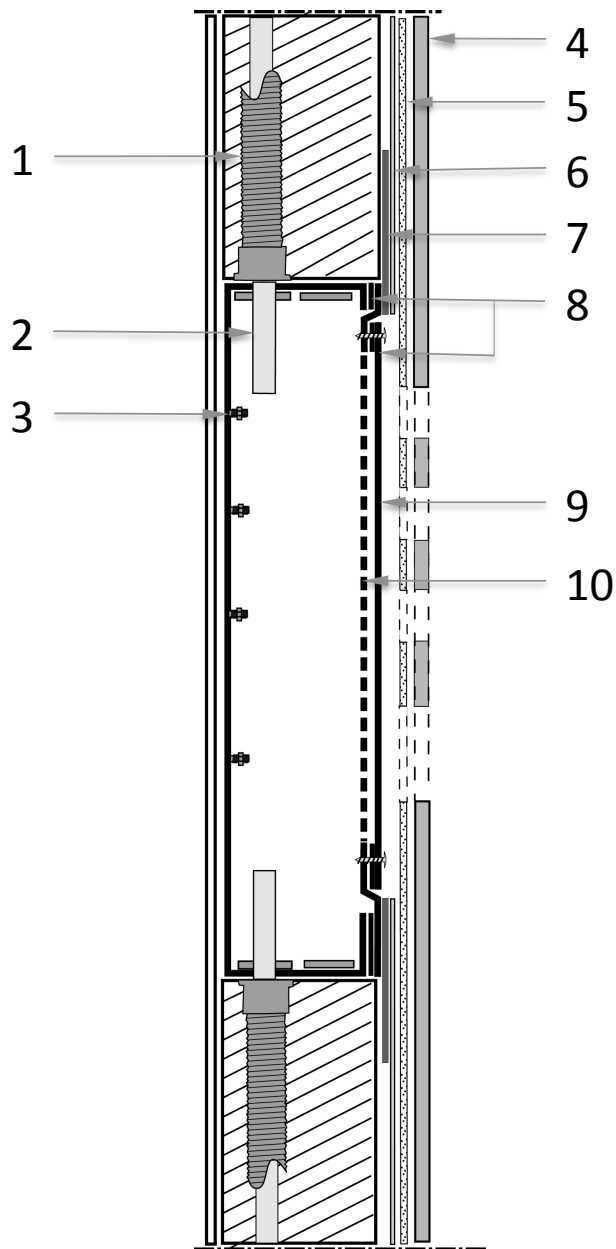

- | | |
|----------------------|--|
| 1. Skyddsfodral | 5. Plastproppar |
| 2. Servicelucka | 6. Monterings lator |
| 3. Skuvfäst platta | 7. Fästbultar till
inbyggnadsblandare |
| 4. Dräneringsstycken | 8. Coverplate för läckageindikator |

Läckageindikering ska installeras utan för dusch zon.

- | | |
|--|-------------------------|
| 1. Skyddsror | 6. Isolering mot vatten |
| 2. Vattenledning | 7. Tätband |
| 3. Fästbult till
inbyggnadsblandare | 8. Tätning |
| 4. Väggbeklädnad | 9. Servicelucka |
| 5. Bruk | 10. Skruvfäst platta |

Montering när
vattenledningar leds i
boxen underifrån

Montering när
vattenledningar leds i
boxen ovanifrån

1. Varm vatten
2. Kall vatten
3. Läckageindikering via ett skyddsror