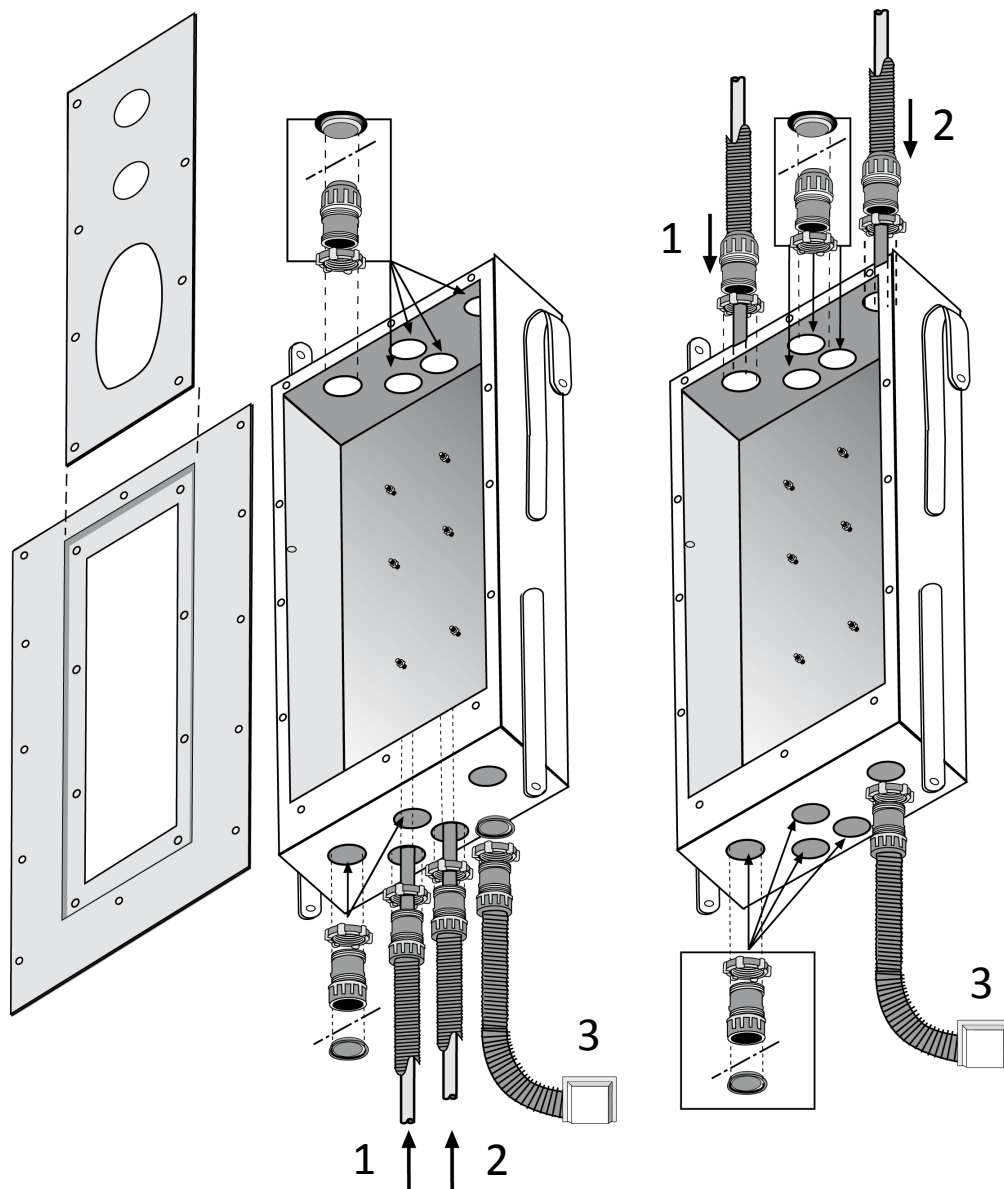

- |                      |                                       |
|----------------------|---------------------------------------|
| 1. Skyddsodral       | 5. Plastproppar                       |
| 2. Servicelucka      | 6. Monterings lator                   |
| 3. Skuvfäst platta   | 7. Fästbultar till inbyggnadsblandare |
| 4. Dräneringsstycken | 8. Coverplate för läckageindicator    |

Läckageindikering ska installeras utan för dusch zon.

- |  |                         |
|--|-------------------------|
| 1. Skyddsrör                           | 6. Isolering mot vatten |
| 2. Vattenledning                       | 7. Tätband              |
| 3. Fästbult till<br>inbyggnadsblandare | 8. Tätning              |
| 4. Väggbeklädnad                       | 9. Servicelucka         |
| 5. Bruk                                | 10. Skruvfäst platta    |

Montering när  
vattenledningar leds i  
boxen underifrån

Montering när  
vattenledningar leds i  
boxen ovanifrån

1. Varm vatten
2. Kall vatten
3. Läckageindikering via ett skyddsror