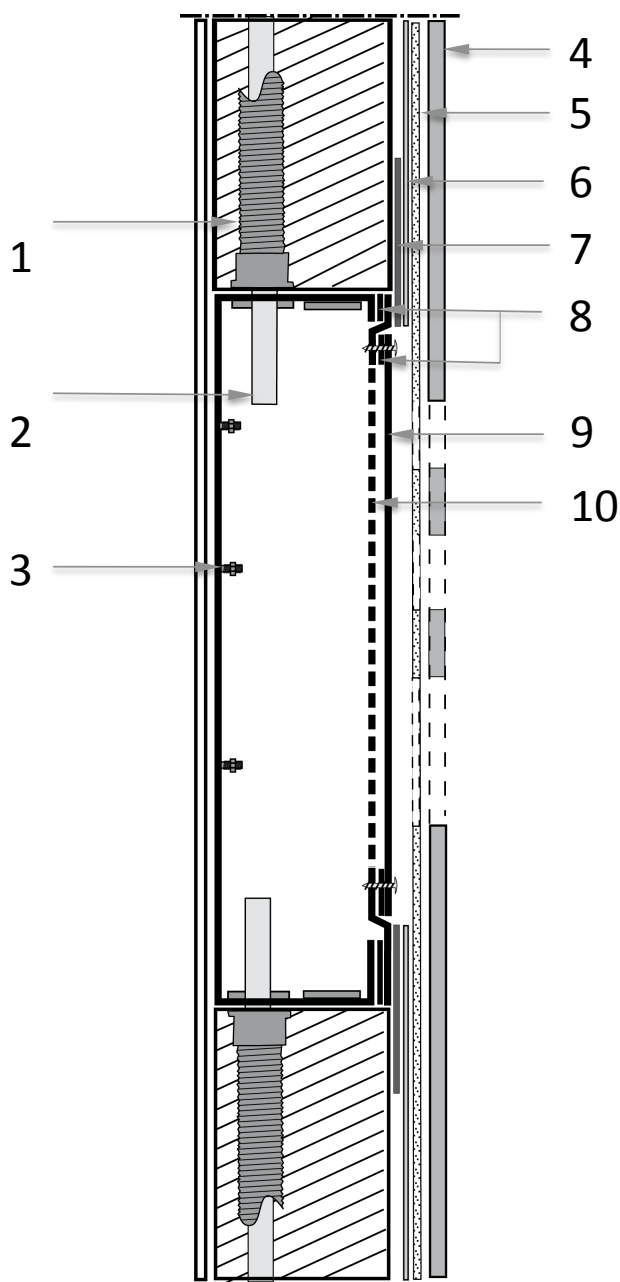

- |                      |                                       |
|----------------------|---------------------------------------|
| 1. Skyddsodral       | 5. Plastproppar                       |
| 2. Servicelucka      | 6. Monterings lator                   |
| 3. Skuvfäst platta   | 7. Fästbultar till inbyggnadsblandare |
| 4. Dräneringsstycken | 8. Coverplate för läckageindicator    |

Läckageindikering ska installeras utan för dusch zon.

- |  |                         |
|--|-------------------------|
| 1. Skyddsrör                           | 6. Isolering mot vatten |
| 2. Vattenledning                       | 7. Tätband              |
| 3. Fästbult till<br>inbyggnadsblandare | 8. Tätning              |
| 4. Väggbeklädnad                       | 9. Servicelucka         |
| 5. Bruk                                | 10. Skruvfäst platta    |

Montering när  
vattenledningar leds i  
boxen underifrån

Montering när  
vattenledningar leds i  
boxen ovanifrån

1. Varm vatten
2. Kall vatten
3. Läckageindikering via ett skyddsror