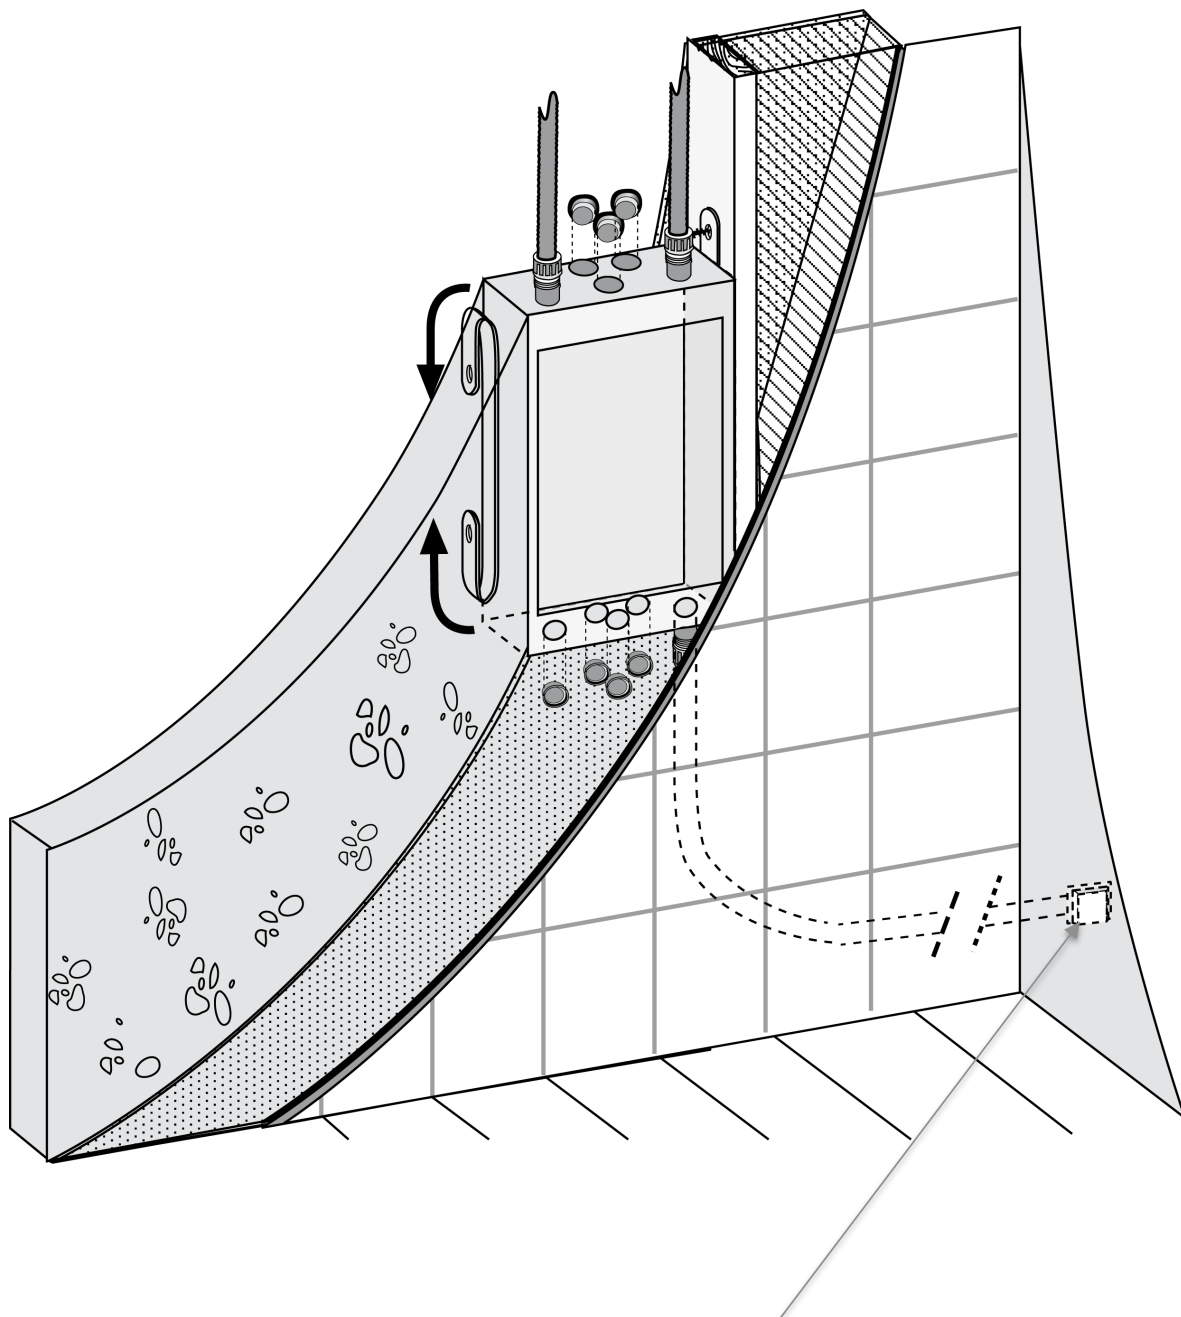

- |                      |                                       |
|----------------------|---------------------------------------|
| 1. Skyddsodral       | 5. Plastproppar                       |
| 2. Servicelucka      | 6. Monterings lator                   |
| 3. Skuvfäst platta   | 7. Fästbultar till inbyggnadsblandare |
| 4. Dräneringsstycken | 8. Coverplate för läckageindicator    |

Läckageindikering ska installeras utan för dusch zon.

- |  |                         |
|--|-------------------------|
| 1. Skyddsrör                           | 6. Isolering mot vatten |
| 2. Vattenledning                       | 7. Tätband              |
| 3. Fästbult till<br>inbyggnadsblandare | 8. Tätning              |
| 4. Väggbeklädnad                       | 9. Servicelucka         |
| 5. Bruk                                | 10. Skruvfäst platta    |

Montering när  
vattenledningar leds i  
boxen underifrån

Montering när  
vattenledningar leds i  
boxen ovanifrån

1. Varm vatten
2. Kall vatten
3. Läckageindikering via ett skyddsror