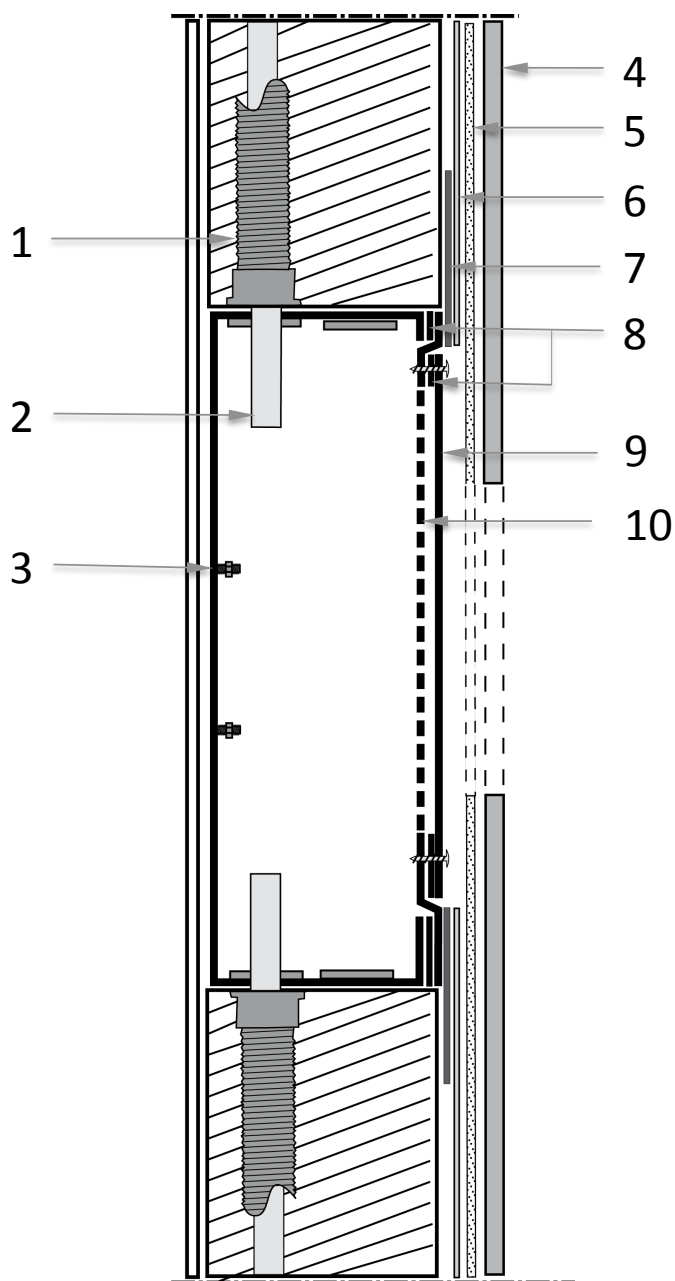

- | | |
|----------------------|---------------------------------------|
| 1. Skyddsfodral | 5. Plastproppar |
| 2. Servicelucka | 6. Monterings lator |
| 3. Skuvfäst platta | 7. Fästbultar till inbyggingsblandare |
| 4. Dräneringsstycken | 8. Coverplate för läckageindikator |

Läckageindikering ska installeras utan för dusch zon.

- | | |
|--|-------------------------|
| 1. Skyddsrör | 6. Isolering mot vatten |
| 2. Vattenledning | 7. Tätband |
| 3. Fästbult till
inbyggnadsblandare | 8. Tätning |
| 4. Väggbeklädnad | 9. Servicelucka |
| 5. Bruk | 10. Skruvfäst platta |

Montering när
vattenledningar leds i
boxen underifrån

Montering när
vattenledningar leds i
boxen ovanifrån

1. Varm vatten
2. Kall vatten
3. Läckageindikering via ett skyddsör