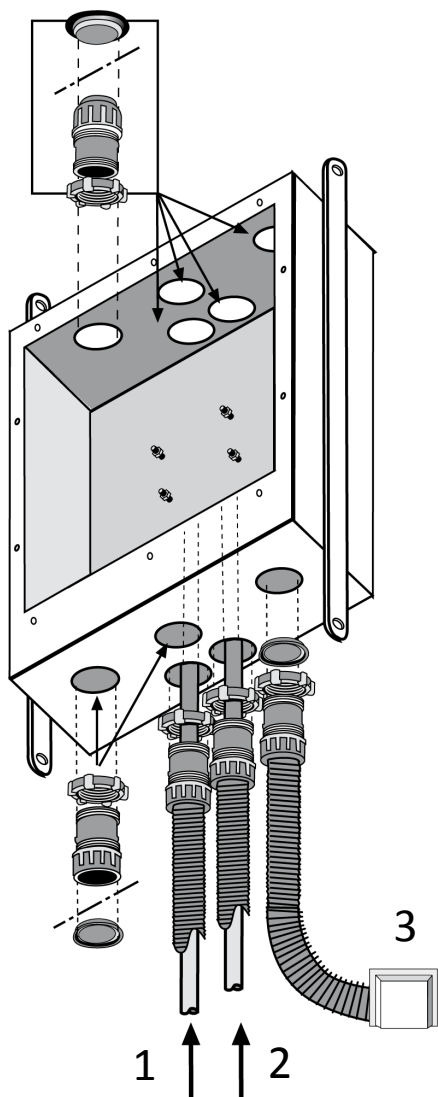

- | | |
|----------------------|---------------------------------------|
| 1. Skyddsfodral | 5. Plastproppar |
| 2. Servicelucka | 6. Monterings lator |
| 3. Skuvfäst platta | 7. Fästbultar till inbyggingsblandare |
| 4. Dräneringsstycken | 8. Coverplate för läckageindikator |

Läckageindikering ska installeras utan för dusch zon.

- | | |
|--|-------------------------|
| 1. Skyddsrör | 6. Isolering mot vatten |
| 2. Vattenledning | 7. Tätband |
| 3. Fästbult till
inbyggnadsblandare | 8. Tätning |
| 4. Väggbeklädnad | 9. Servicelucka |
| 5. Bruk | 10. Skruvfäst platta |

Montering när
vattenledningar leds i
boxen underifrån

Montering när
vattenledningar leds i
boxen ovanifrån

1. Varm vatten
2. Kall vatten
3. Läckageindikering via ett skyddsör