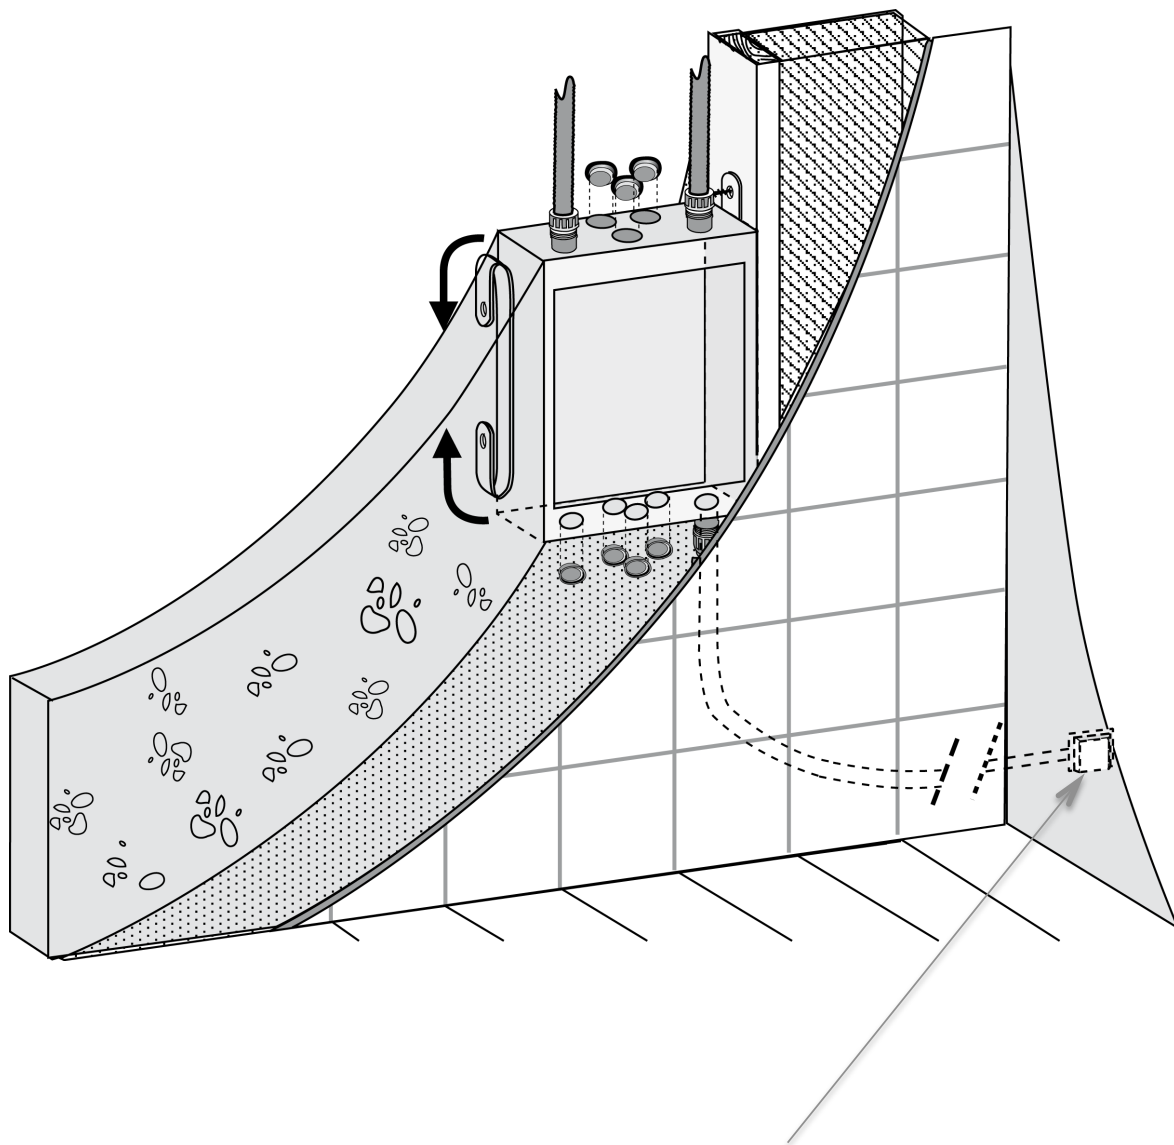

- | | |
|----------------------|---------------------------------------|
| 1. Skyddsfodral | 5. Plastproppar |
| 2. Servicelucka | 6. Monterings lator |
| 3. Skuvfäst platta | 7. Fästbultar till inbyggingsblandare |
| 4. Dräneringsstycken | 8. Coverplate för läckageindikator |

Läckageindikering ska installeras utan för dusch zon.

- | | |
|--|-------------------------|
| 1. Skyddsrör | 6. Isolering mot vatten |
| 2. Vattenledning | 7. Tätband |
| 3. Fästbult till
inbyggnadsblandare | 8. Tätning |
| 4. Väggbeklädnad | 9. Servicelucka |
| 5. Bruk | 10. Skruvfäst platta |

Montering när
vattenledningar leds i
boxen underifrån

Montering när
vattenledningar leds i
boxen ovanifrån

1. Varm vatten
2. Kall vatten
3. Läckageindikering via ett skyddsör