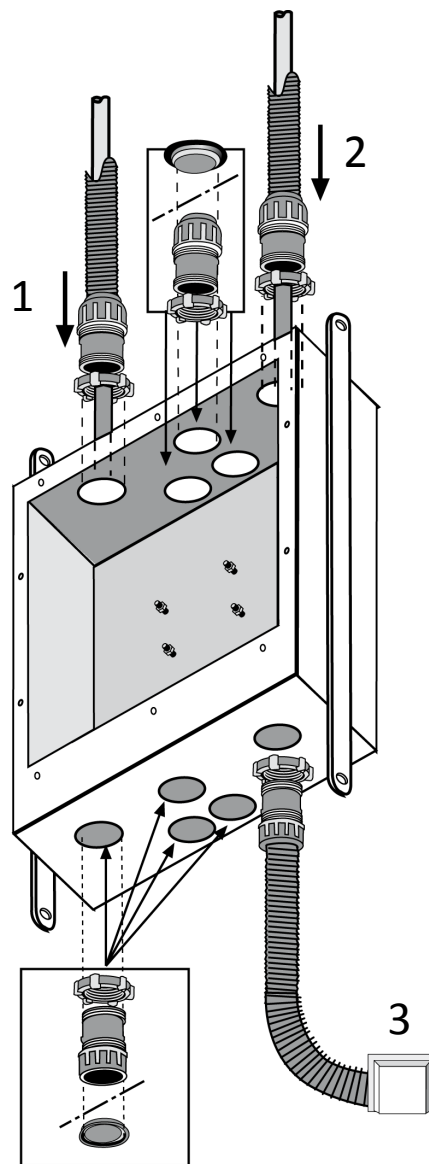

- | | |
|----------------------|---------------------------------------|
| 1. Skyddsfodral | 5. Plastproppar |
| 2. Servicelucka | 6. Monterings lator |
| 3. Skuvfäst platta | 7. Fästbultar till inbyggingsblandare |
| 4. Dräneringsstycken | 8. Coverplate för läckageindikator |

Läckageindikering ska installeras utan för dusch zon.

- | | |
|--|-------------------------|
| 1. Skyddsrör | 6. Isolering mot vatten |
| 2. Vattenledning | 7. Tätband |
| 3. Fästbult till
inbyggnadsblandare | 8. Tätning |
| 4. Väggbeklädnad | 9. Servicelucka |
| 5. Bruk | 10. Skruvfäst platta |

Montering när
vattenledningar leds i
boxen underifrån

Montering när
vattenledningar leds i
boxen ovanifrån

1. Varm vatten
2. Kall vatten
3. Läckageindikering via ett skyddsör